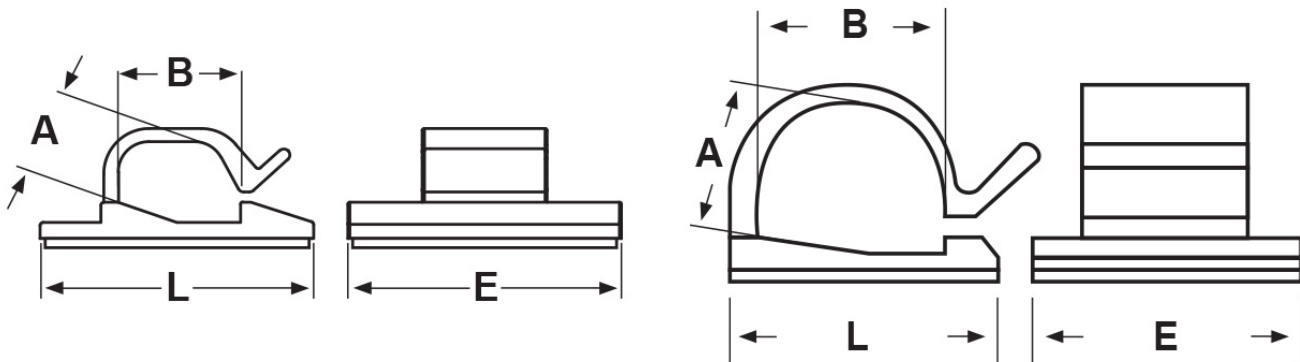

SCHEMA ARTICOLO

Articolo: PCA 0006 - Codice EZ: 310735

16/12/2024

PCA 0006

Il disegno è indicativo e le proporzioni potrebbero non corrispondere alle dimensioni in tabella o reali.

ARTICOLO	E mm	L mm	A mm	B mm
PCA 0006	26	26	13	18

Materiale: poliammide.

Colore: naturale.

Tutte le informazioni e i dati riportati sono indicativi e possono essere soggetti a variazioni senza preavviso

ELEKTROZUBEHÖR SPA

Sede:
Via F.lli Bronzetti, 24
20129 Milano (Italy)