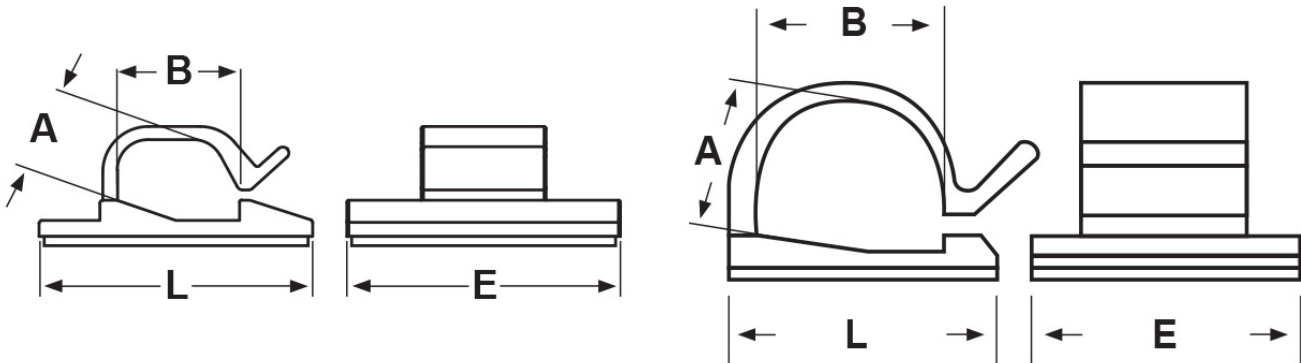

SCHEMA ARTICOLO

Articolo: PCA 0005 - Codice EZ: 310734

22/07/2024

PCA 0006

ARTICOLO	E mm	L mm	A mm	B mm
PCA 0005	27	27	8	12

Materiale: poliammide.

Colore: naturale.

Tutte le informazioni e i dati riportati sono indicativi e possono essere soggetti a variazioni senza preavviso