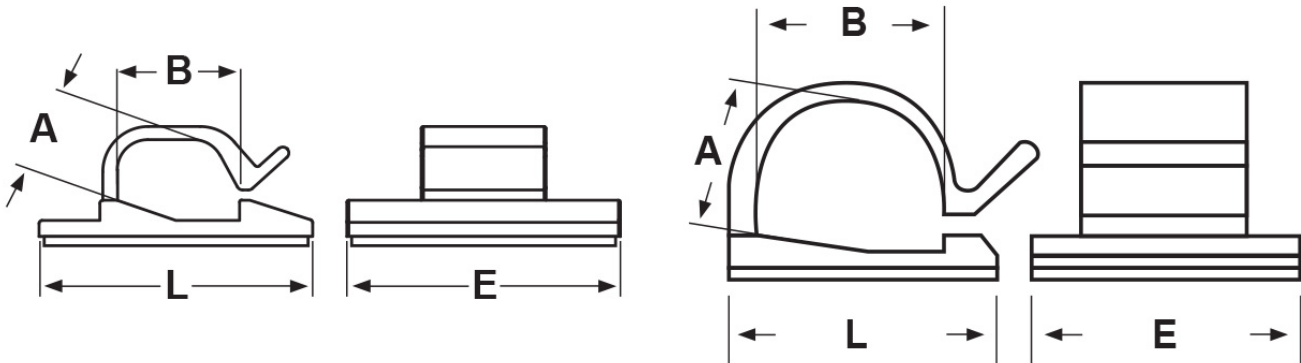

**SCHEMA ARTICOLO**

Articolo: PCA 0002 - Codice EZ: 310731

16/07/2024

**PCA 0006**

ARTICOLO	E mm	L mm	A mm	B mm
PCA 0002	25,4	25,4	7	12

Materiale: poliammide.

Colore: naturale.

Tutte le informazioni e i dati riportati sono indicativi e possono essere soggetti a variazioni senza preavviso