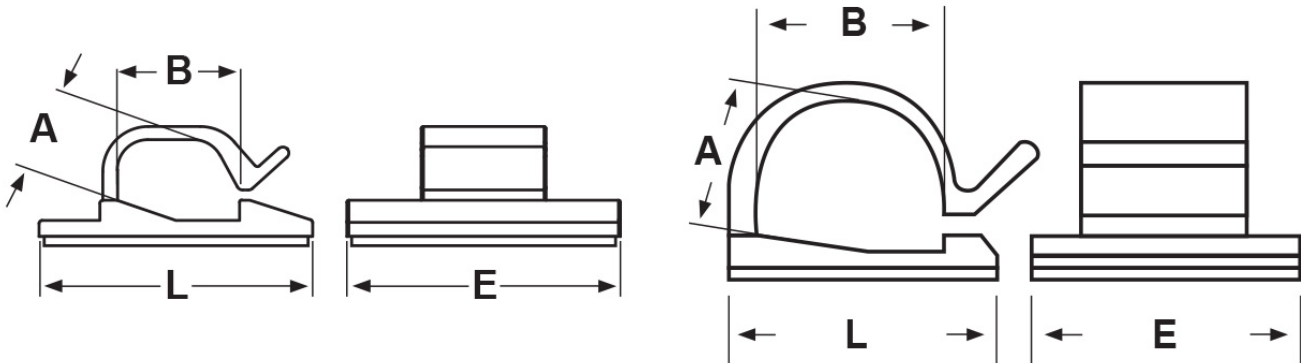

SCHEMA ARTICOLO

Articolo: PCA 0001 - Codice EZ: 310730

18/07/2024

PCA 0006

ARTICOLO	E mm	L mm	A mm	B mm
PCA 0001*	15,5	16	4	4

Materiale: poliammide.

Colore: naturale.

Tutte le informazioni e i dati riportati sono indicativi e possono essere soggetti a variazioni senza preavviso