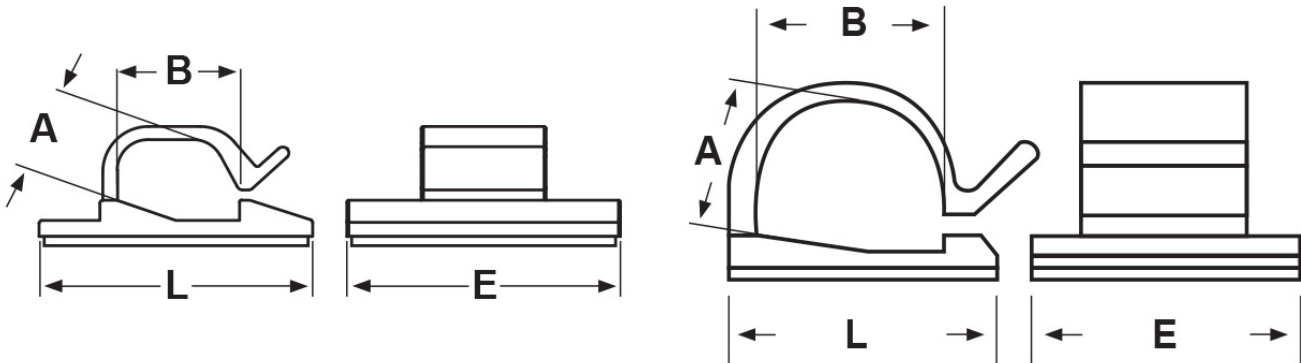

SCHEMA ARTICOLO

Articolo: PCA 0001.1 - Codice EZ: 310729

16/07/2024

PCA 0006

ARTICOLO	E mm	L mm	A mm	B mm
PCA 0001.1	15,7	16	4	4,6

Materiale: poliammide.

Colore: naturale.

Tutte le informazioni e i dati riportati sono indicativi e possono essere soggetti a variazioni senza preavviso