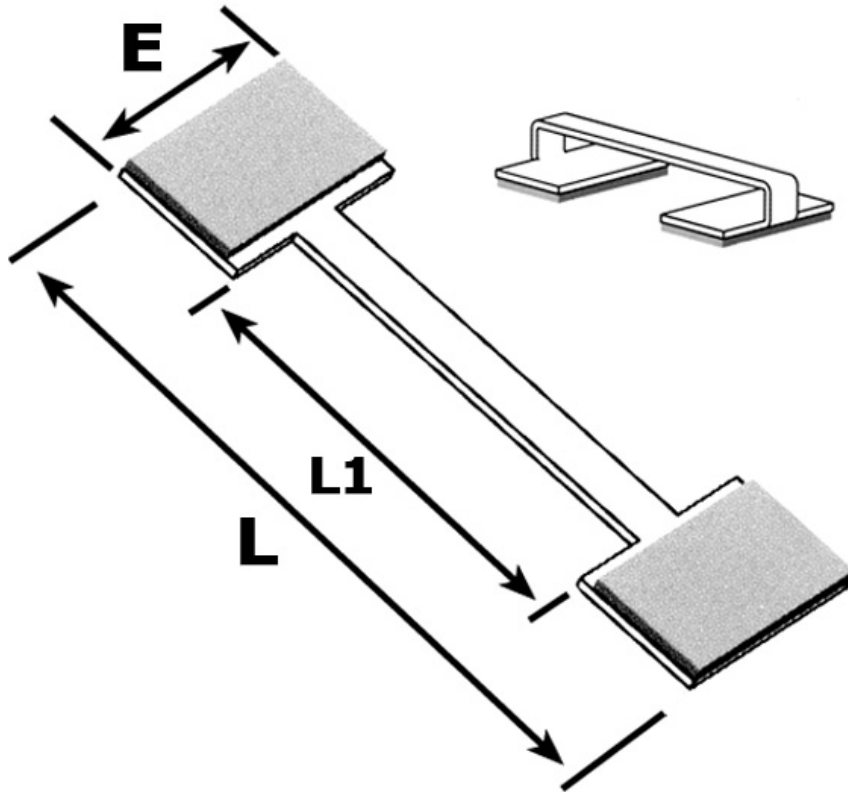

SCHEMA ARTICOLO

Articolo: CLIPS ACC 240 - Codice EZ: 305207

15/01/2025

Il disegno è indicativo e le proporzioni potrebbero non corrispondere alle dimensioni in tabella o reali.

ARTICOLO	E mm	L mm	L1 mm	per cavo con larghezza mm
CLIPS ACC 240	16	76,4	54,6	50,8

Materiale: alluminio non corrosivo, amagnetico ed a bassa conduttività elettrica.

Colore: alluminio.

Temperatura d'uso: -40°C / +60°C

Tutte le informazioni e i dati riportati sono indicativi e possono essere soggetti a variazioni senza preavviso