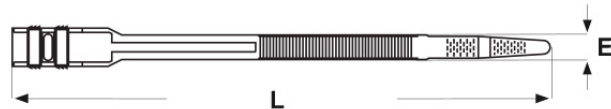

SCHEDA ARTICOLO

Articolo: CTP 360/90 NERE - Codice EZ: 311355

27/07/2024

testa singola

testa doppia

ARTICOLO	specifica	E mm	L mm	Ø max di serraggio mm	tenuta di serraggio max N
CTP 360/90 NERE	con testa doppia	9	360	93	540