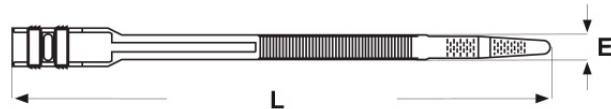

**SCHEDA ARTICOLO**

Articolo: CTP 180/90 NERE - Codice EZ: 311350

27/07/2024

**testa singola**

**testa doppia**

ARTICOLO	specifica	E mm	L mm	Ø max di serraggio mm	tenuta di serraggio max N
CTP 180/90 NERE	con testa singola	9	180	40	390