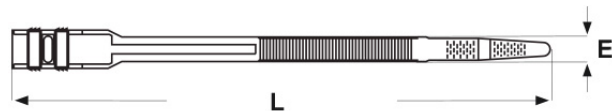

SCHEDA ARTICOLO

Articolo: CTP 115/60 NERE - Codice EZ: 311335

24/07/2024

testa singola

testa doppia

ARTICOLO	specifica	E mm	L mm	Ø max di serraggio mm	tenuta di serraggio max N
CTP 115/60 NERE	con testa singola	6	115	25	280

Materiale: tecnopolimero senza alogeni.

Colore: nero.

Temperatura d'uso: -40°C / +85°C (con punte fino a +110°C)

Infiammabilità: antifiama UL94-HB.

Tutte le informazioni e i dati riportati sono indicativi e possono essere soggetti a variazioni senza preavviso