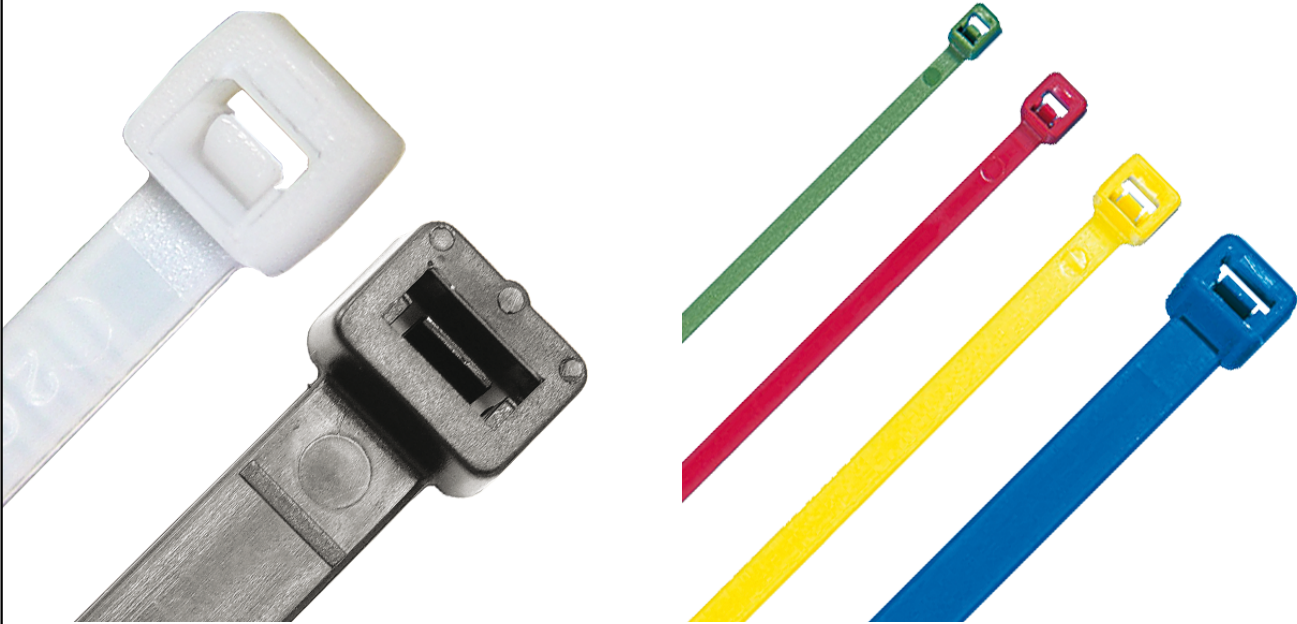

**SCHEDA ARTICOLO**

Articolo: CIP 145/34 ROSSE - Codice EZ: 311420

01/08/2024

ARTICOLO	colore	larghezza mm	lunghezza mm	Ø max di serraggio mm	tenuta di serraggio N
CIP 145/34 ROSSE	rosso	3,6	140	32	130

Materiale: <span>poliammide 66.</span>

Colore: nero, naturale, blu, giallo, rosso, verde.

Temperatura d'uso: <span>-40°C / +85°C (fascette in colore nero e naturale), -40°C / +60°C (fascette negli altri colori)</span>

Infiammabilità: <span>antifiamma UL94-V2 (fascette in colore nero e naturale), antifiamma UL94-HB (fascette negli altri colori).</span>