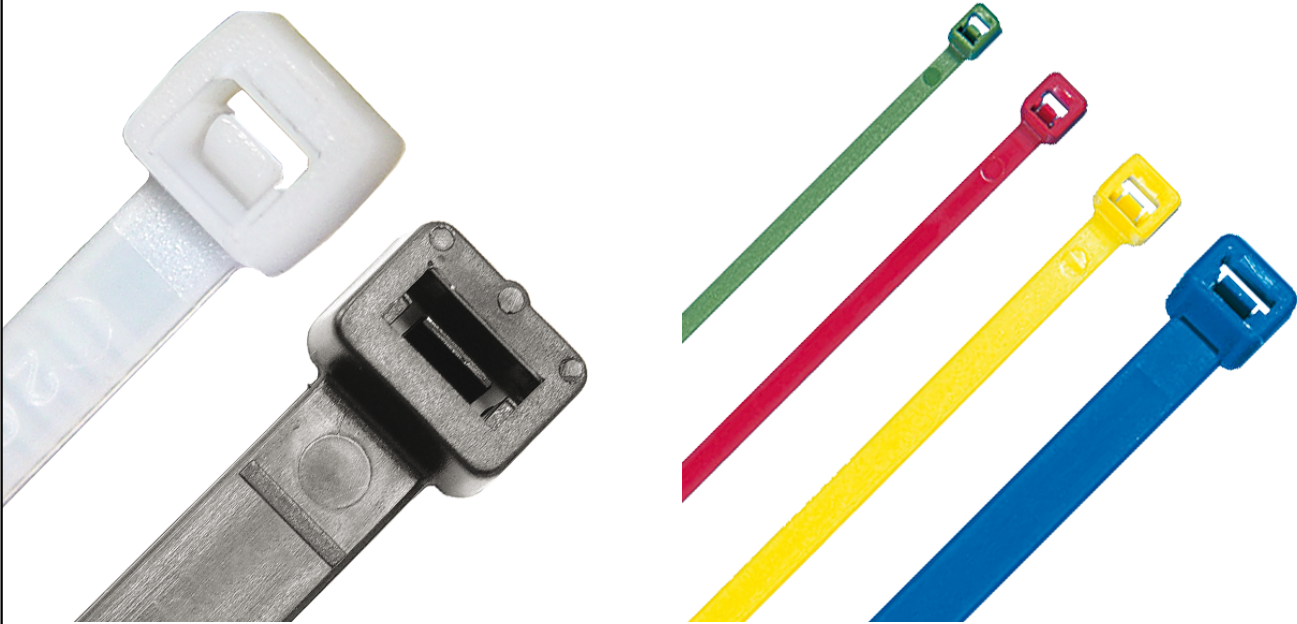

**SCHEDA ARTICOLO**

Articolo: CIP 145/34 NATURALI - Codice EZ: 311504

16/07/2024

ARTICOLO	colore	larghezza mm	lunghezza mm	Ø max di serraggio mm	tenuta di serraggio N
CIP 145/34 NATURALI	naturale	3,6	140	35	180

Materiale: <span>poliammide 66.</span>

Colore: nero, naturale, blu, giallo, rosso, verde.

Temperatura d'uso: <span>-40°C / +85°C (fascette in colore nero e naturale), -40°C / +60°C (fascette negli altri colori)</span>