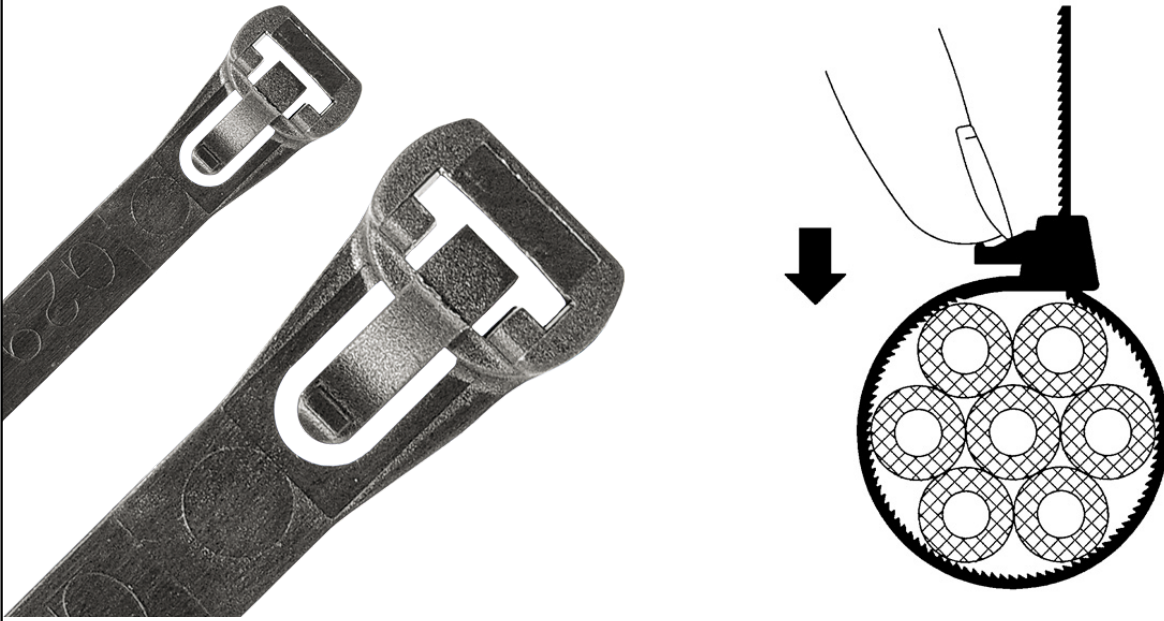

SCHEMA ARTICOLO

Articolo: SDB-R 350/75 NERE - Codice EZ: 311641

16/07/2024

ARTICOLO	colore	larghezza mm	lunghezza mm
SDB-R 350/75 NERE	nero	7,5	350

Materiale: poliammide 66.

Colore: nero, naturale.

Temperatura d'uso: -40°C / +85°C

Infiammabilità: antifiamma e autoestinguente UL94-V2.

Tutte le informazioni e i dati riportati sono indicativi e possono essere soggetti a variazioni senza preavviso

ELEKTROZUBEHÖR SPA

Sede:
Via F.lli Bronzetti, 24
20129 Milano (Italy)