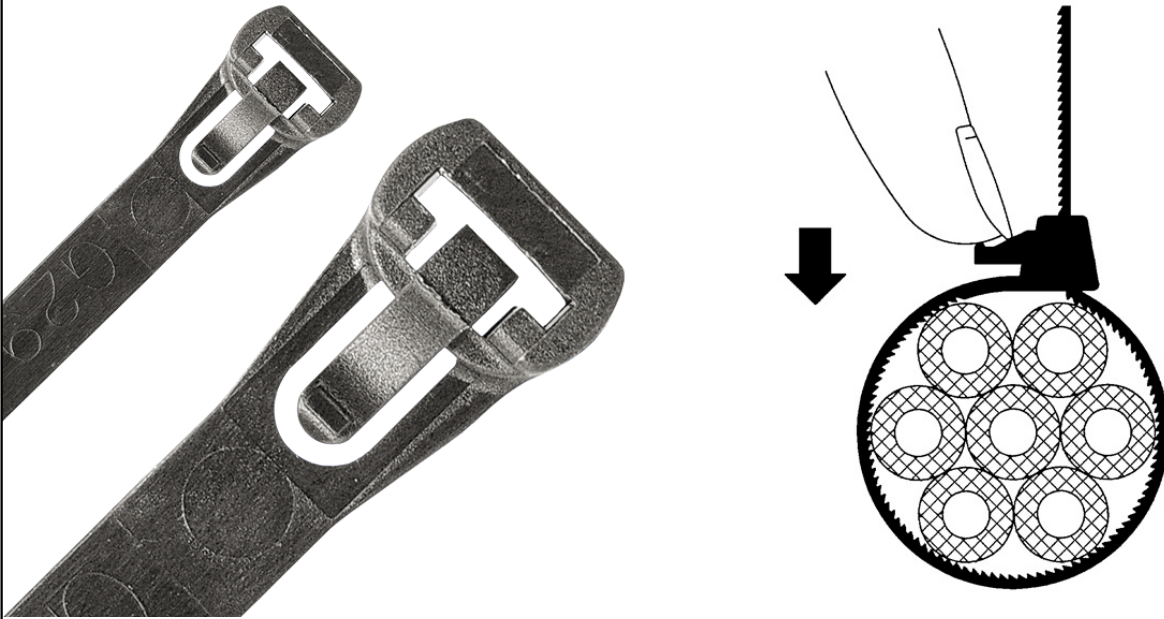

### SCHEMA ARTICOLO

Articolo: SDB-R 350/75 NATURALI - Codice EZ: 311630

24/07/2024

ARTICOLO	colore	larghezza mm	lunghezza mm
SDB-R 350/75 NATURALI	naturale	7,5	350
Materiale: poliammide 66.		Colore: nero, naturale.	
Temperatura d'uso: -40°C / +85°C		Infiammabilità: antifiama e autoestinguente UL94-V2.	