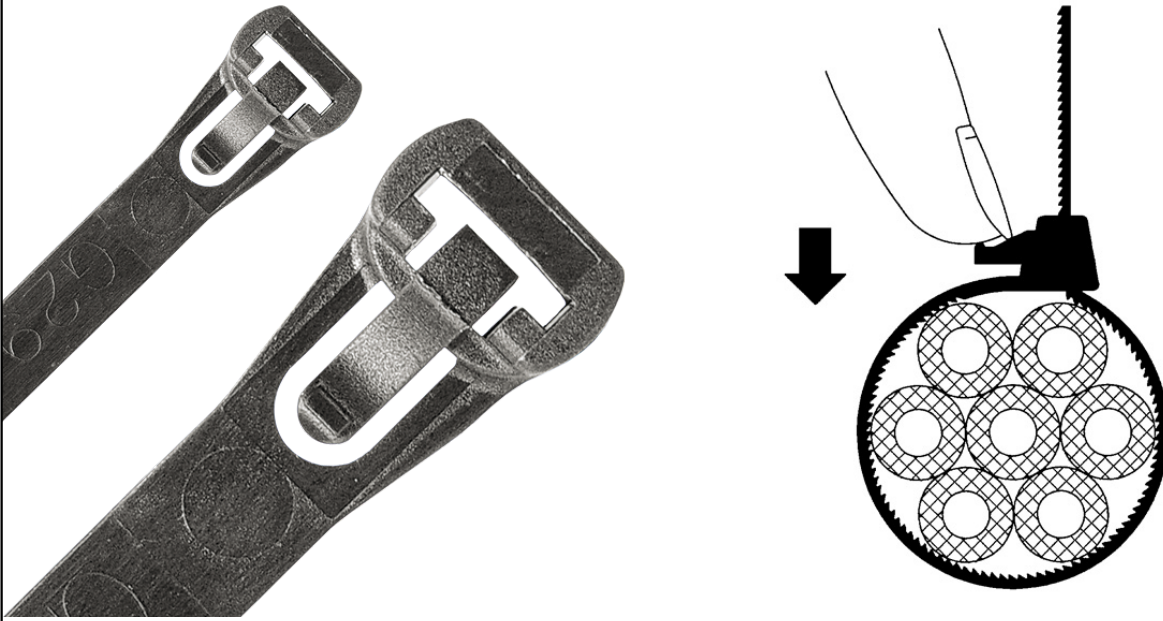

SCHEMA ARTICOLO

Articolo: SDB-R 300/75 NATURALI - Codice EZ: N.D

16/07/2024

ARTICOLO	colore	larghezza mm	lunghezza mm
SDB-R 300/75 NATURALI	naturale	7,6	300
Materiale: poliammide 66.		Colore: nero, naturale.	
Temperatura d'uso: -40°C / +85°C		Infiammabilità: antifiama e autoestinguente UL94-V2.	