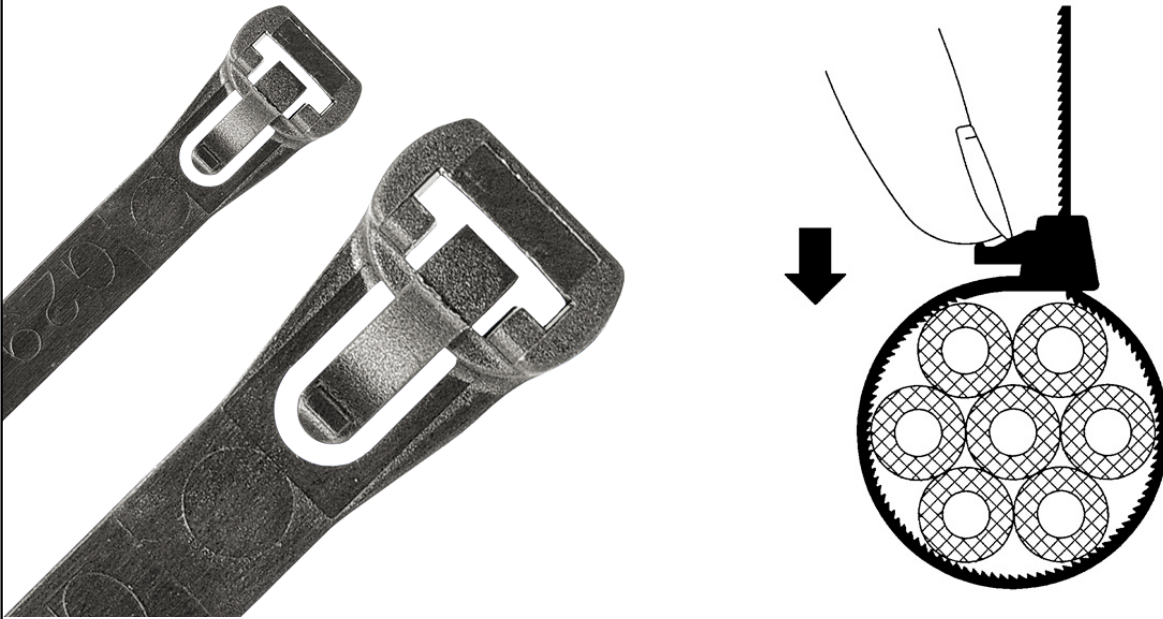

SCHEMA ARTICOLO

Articolo: SDB-R 250/76 NERE - Codice EZ: 311639

24/07/2024

ARTICOLO	colore	larghezza mm	lunghezza mm
SDB-R 250/76 NERE	nero	7,5	250

Materiale: poliammide 66.

Colore: nero, naturale.

Temperatura d'uso: -40°C / +85°C