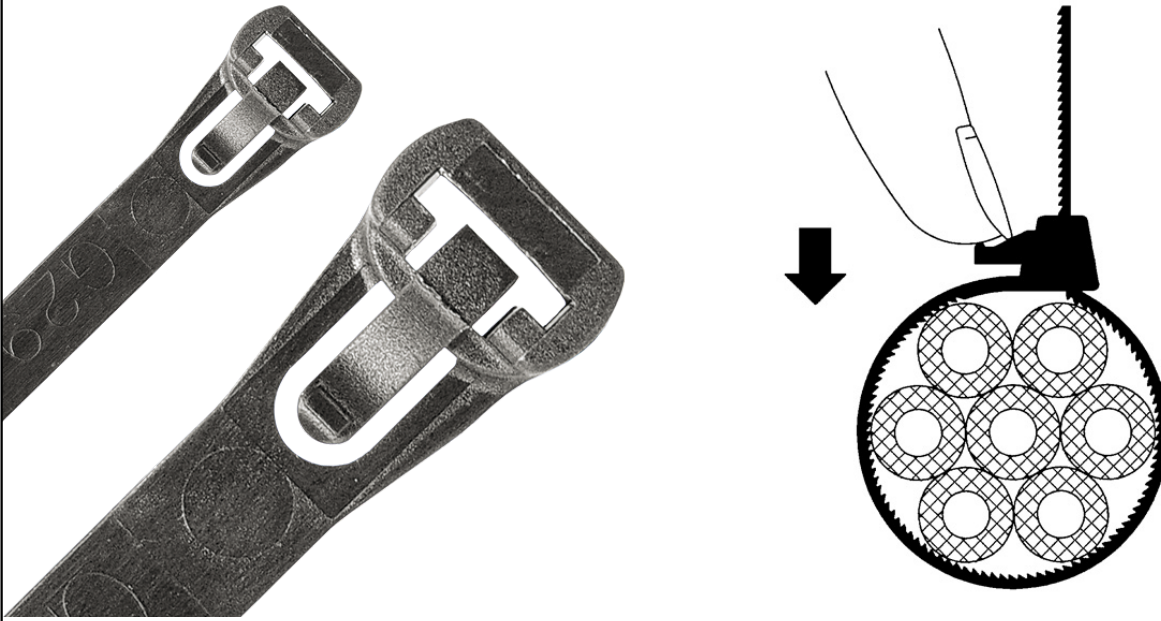

**SCHEMA ARTICOLO**

Articolo: SDB-R 250/76 NATURALI - Codice EZ: 311631

16/07/2024

ARTICOLO	colore	larghezza mm	lunghezza mm
SDB-R 250/76 NATURALI	naturale	7,5	250

Materiale: poliammide 66.

Colore: nero, naturale.