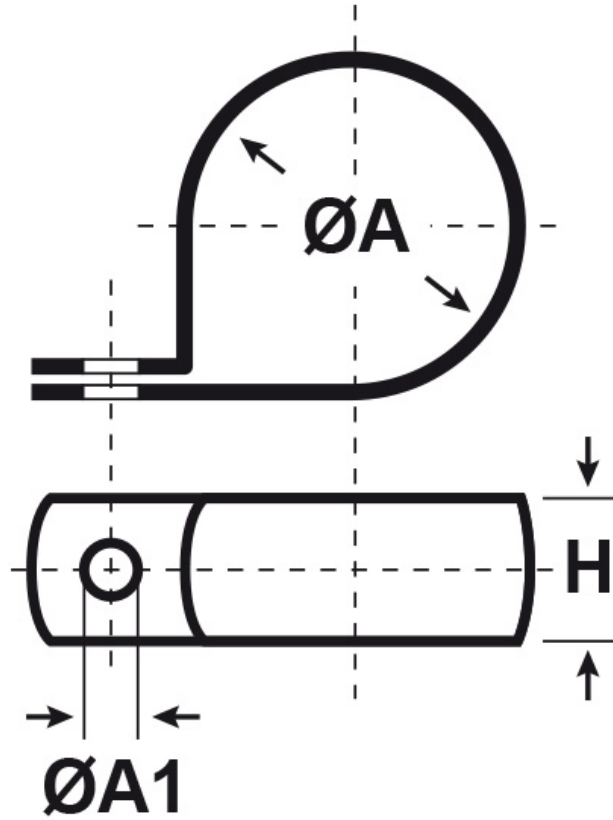

SCHEMA ARTICOLO

Articolo: CV 6 - Codice EZ: 303656

14/08/2024

ARTICOLO	H mm	ØA mm	ØA1 mm
CV 6	7	6	3

Materiale: PVC.	Colore: grigio.
Temperatura d'uso: -20°C / +65°C	Infiammabilità: antifiama e autoestinguente UL94-V0.