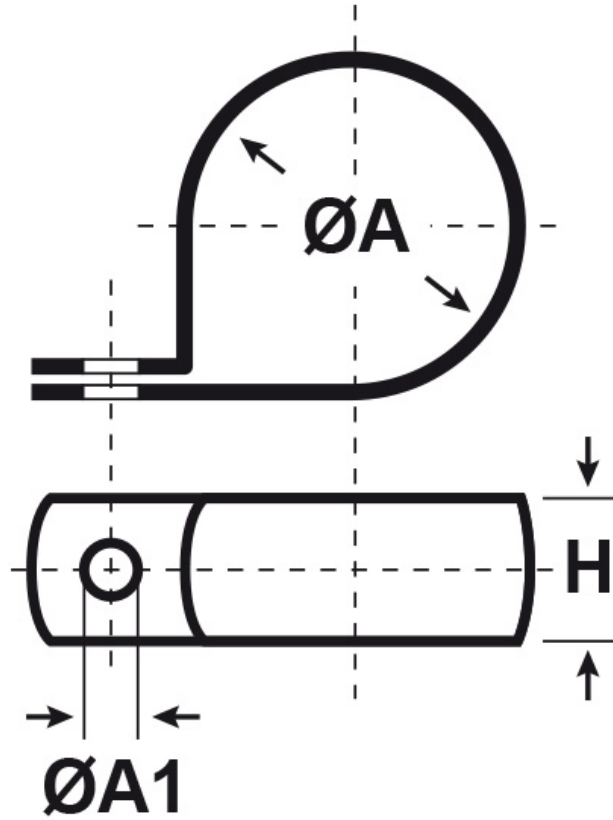

SCHEMA ARTICOLO

Articolo: CV 46 - Codice EZ: 303674

20/07/2024

ARTICOLO	H mm	ØA mm	ØA1 mm
CV 46	16	46	5

Materiale: PVC.

Colore: grigio.

Temperatura d'uso: -20°C / +65°C

Infiammabilità: antifiama e autoestinguente UL94-V0.