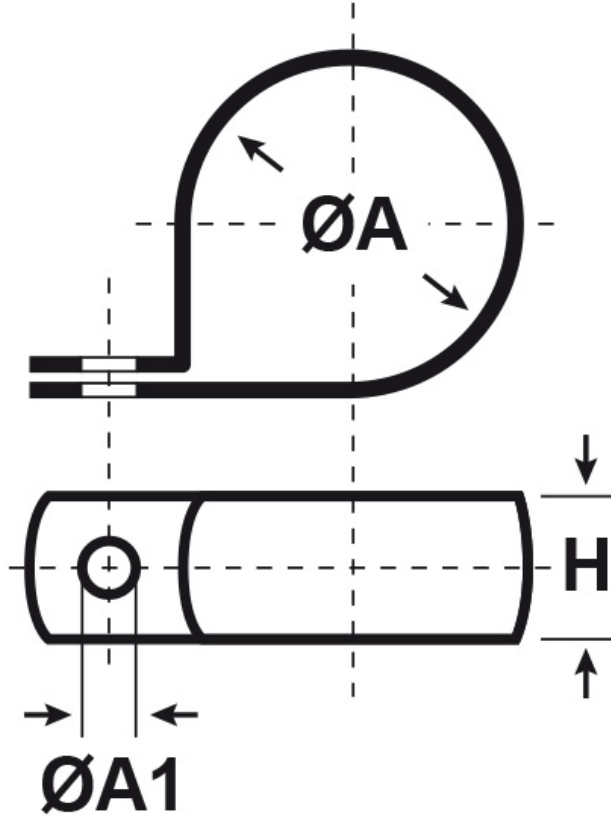

SCHEMA ARTICOLO

Articolo: CV 42 - Codice EZ: 303673

23/07/2024

ARTICOLO	H mm	ØA mm	ØA1 mm
CV 42	16	42	5

Materiale: PVC.	Colore: grigio.
Temperatura d'uso: -20°C / +65°C	Infiammabilità: antifiama e autoestinguente UL94-V0.