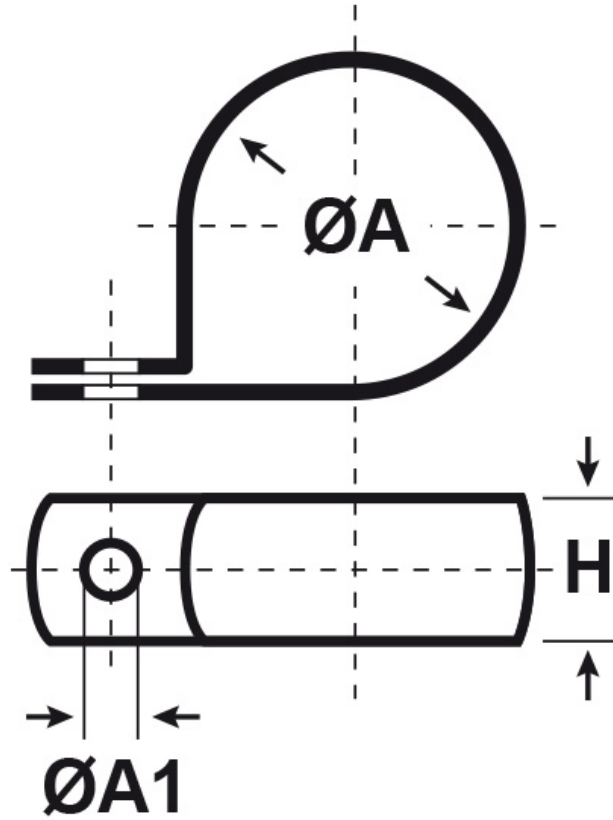

**SCHEMA ARTICOLO**

Articolo: CV 38 - Codice EZ: 303672

01/08/2024

ARTICOLO	H mm	ØA mm	ØA1 mm
CV 38	16	38	5

Materiale: PVC.

Colore: grigio.

Temperatura d'uso: -20°C / +65°C

Infiammabilità: antifiama e autoestinguente UL94-V0.