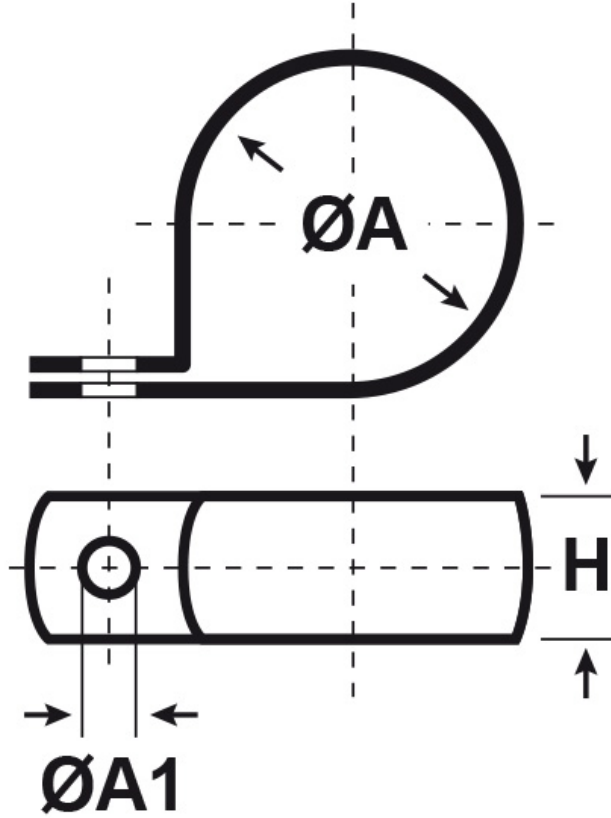

SCHEMA ARTICOLO

Articolo: CV 22 - Codice EZ: 303666

14/08/2024

ARTICOLO	H mm	ØA mm	ØA1 mm
CV 22	12	22	5

Materiale: PVC.	Colore: grigio.
Temperatura d'uso: -20°C / +65°C	Infiammabilità: antifiama e autoestinguente UL94-V0.