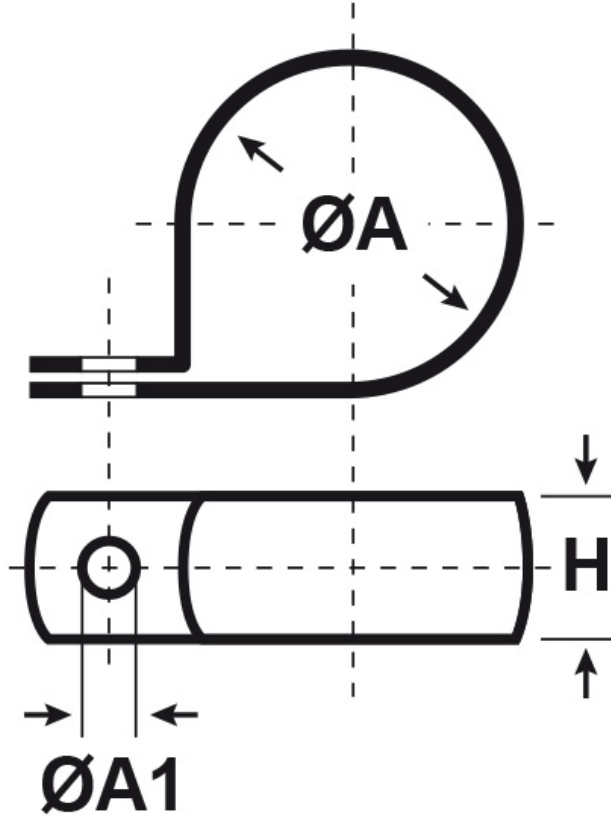

SCHEMA ARTICOLO

Articolo: CV 20 - Codice EZ: 303665

24/07/2024

ARTICOLO	H mm	ØA mm	ØA1 mm
CV 20	12	20	5

Materiale: PVC.	Colore: grigio.
Temperatura d'uso: -20°C / +65°C	Infiammabilità: antifiama e autoestinguente UL94-V0.