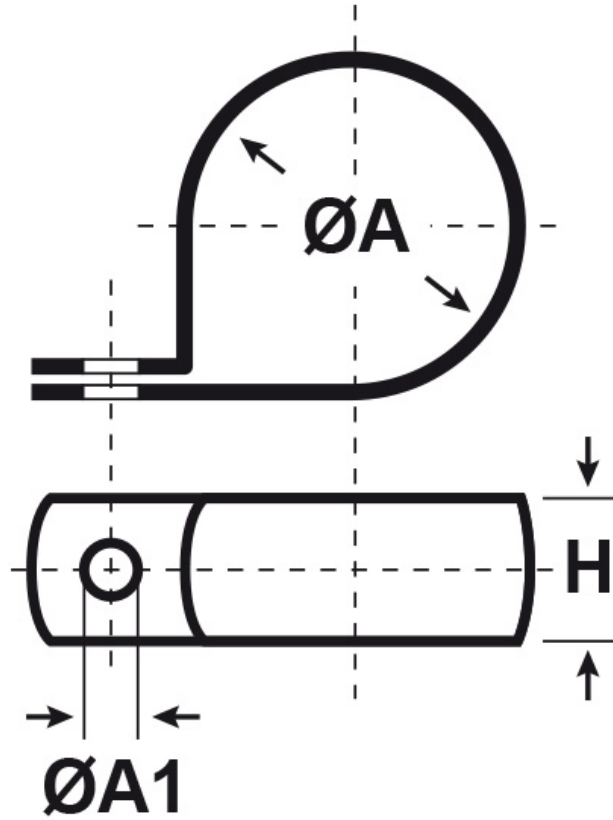

SCHEMA ARTICOLO

Articolo: CV 16 - Codice EZ: 303663

20/07/2024

ARTICOLO	H mm	ØA mm	ØA1 mm
CV 16	12	16	5

Materiale: PVC.	Colore: grigio.
Temperatura d'uso: -20°C / +65°C	Infiammabilità: antifiama e autoestinguente UL94-V0.