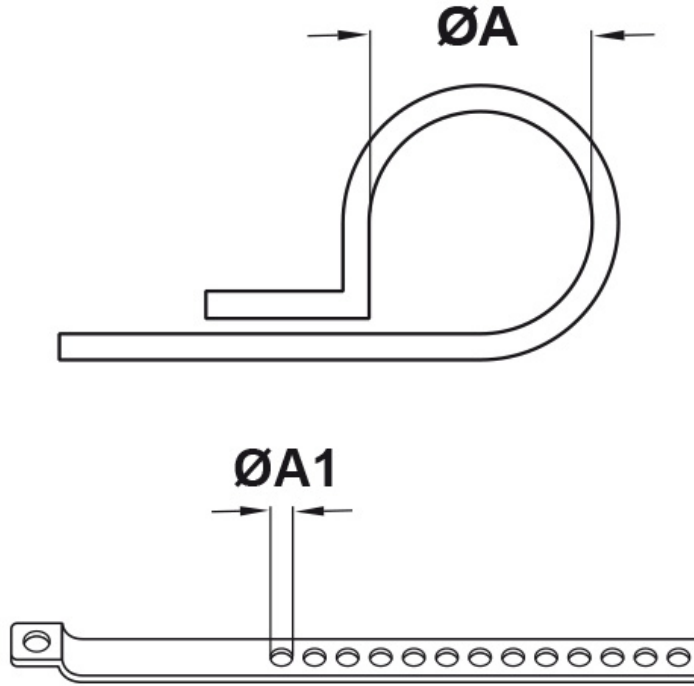

SCHEMA ARTICOLO

Articolo: CU 36 - Codice EZ: 309825

03/09/2024

ARTICOLO	ØA mm	ØA1 mm	n. fori
CU 36	7,5-36	5,2	11

Materiale: poliammide 6.

Colore: nero.

Tutte le informazioni e i dati riportati sono indicativi e possono essere soggetti a variazioni senza preavviso