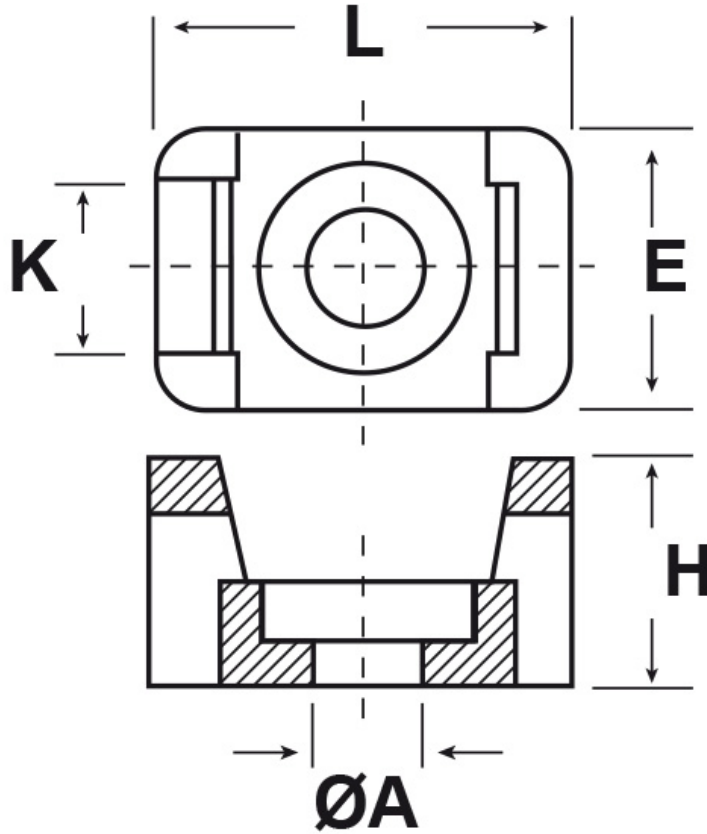

SCHEMA ARTICOLO

Articolo: BVA 0009.6 NERO - Codice EZ: 310755

25/07/2024

ARTICOLO	colore	E mm	L mm	H mm	ØA mm	K mm
BVA 0009.6 NERO*	nero	16	23	9,7	6,2	9

Materiale: poliammide 66.

Colore: nero, naturale.

Temperatura d'uso: -40°C / +85°C (con punte fino a +110°C)