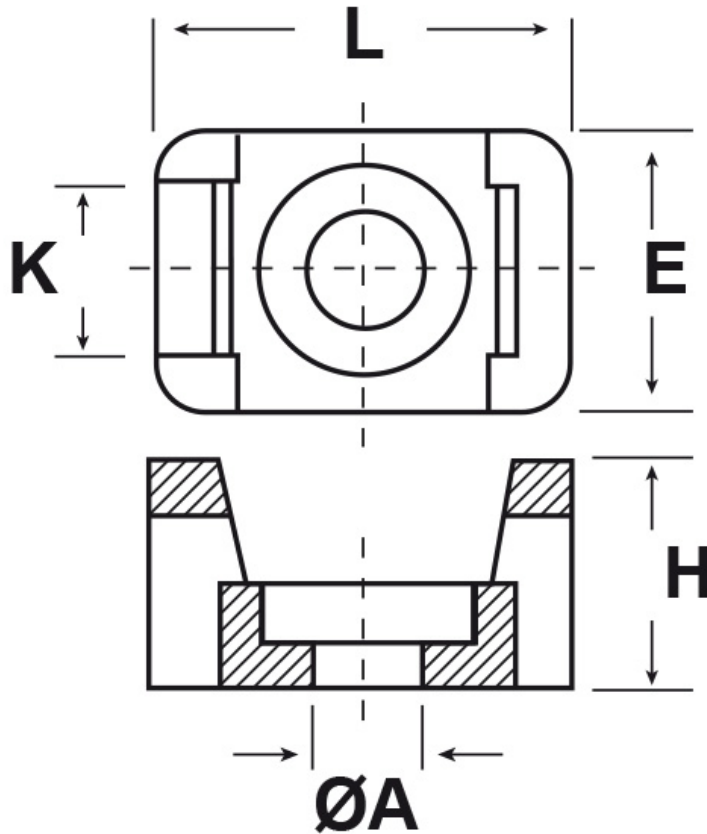

**SCHEMA ARTICOLO**

Articolo: BVA 0009 NEUTRO - Codice EZ: 310752

16/12/2024

Il disegno è indicativo e le proporzioni potrebbero non corrispondere alle dimensioni in tabella o reali.

ARTICOLO	colore	E mm	L mm	H mm	ØA mm	K mm
BVA 0009 NEUTRO	naturale	14,6	22,5	11	5	9,3

Materiale: poliammide 66.

Colore: nero, naturale.

Temperatura d'uso: -40°C / +85°C (con punte fino a +110°C)

Tutte le informazioni e i dati riportati sono indicativi e possono essere soggetti a variazioni senza preavviso