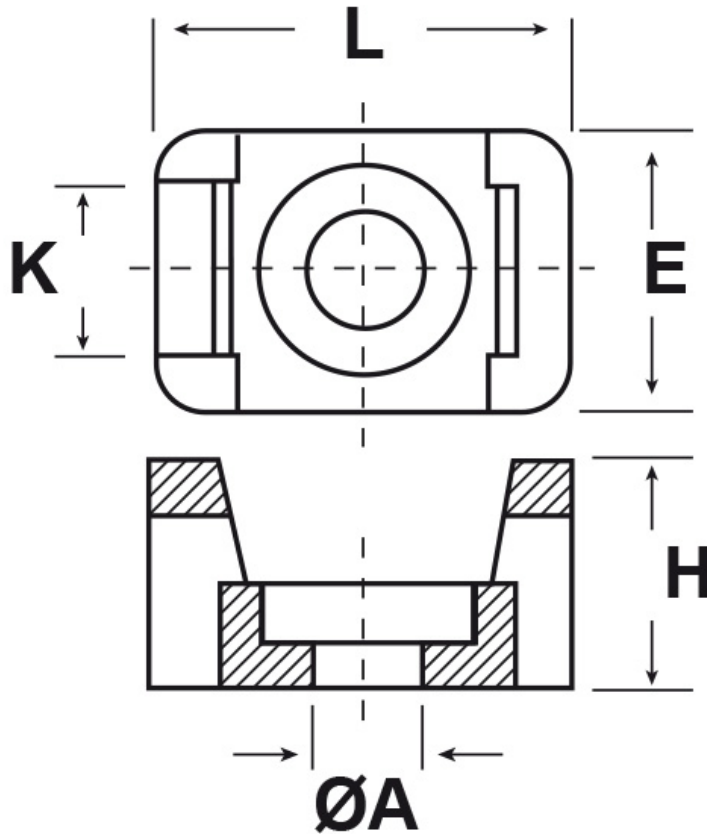

**SCHEMA ARTICOLO**

Articolo: BVA 0006 NEUTRO - Codice EZ: 310756

24/07/2024

ARTICOLO	colore	E mm	L mm	H mm	ØA mm	K mm
BVA 0006 NEUTRO*	naturale	12	17	8	4,3	5,1

Materiale: poliammide 66.

Colore: nero, naturale.