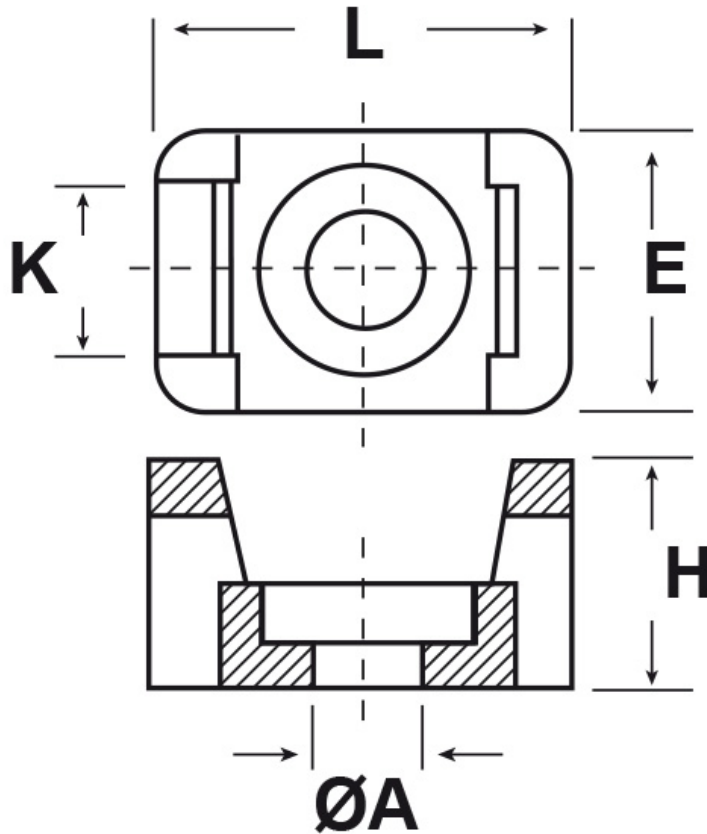

**SCHEMA ARTICOLO**

Articolo: BVA 0006 NERO - Codice EZ: 310757

18/07/2024

ARTICOLO	colore	E mm	L mm	H mm	ØA mm	K mm
BVA 0006 NERO*	nero	12	17	8	4,3	5,1

Materiale: poliammide 66.

Colore: nero, naturale.

Temperatura d'uso: -40°C / +85°C (con punte fino a +110°C)