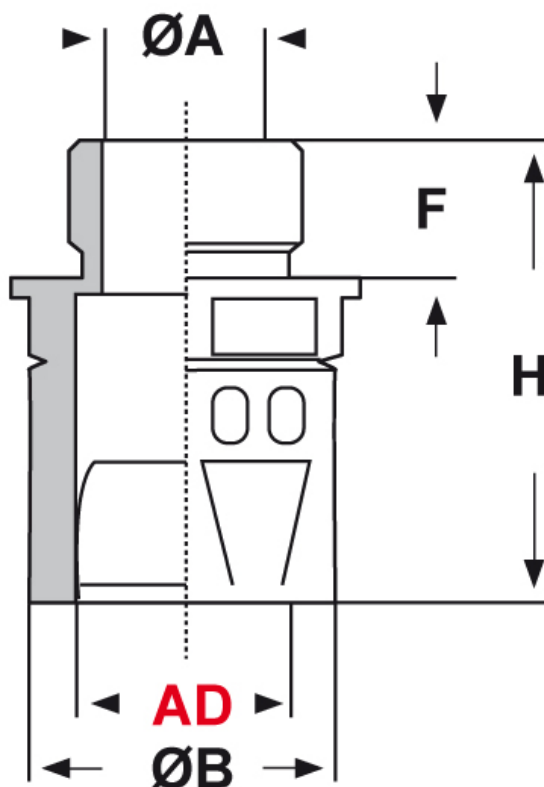

**SCHEDA ARTICOLO**

Articolo: RQLG1-P 36 AD42,5 NERI - Codice EZ: 161154

15/01/2025

Il disegno è indicativo e le proporzioni potrebbero non corrispondere alle dimensioni in tabella o reali.

ARTICOLO	colore	Ø esterno tubo AD	filetto passo	filetto valore	ØA mm	ØB mm	F mm	H mm	chiave mm
RQLG1-P 36 AD42,5 NERI	nero	42,5	PG	36	35	52	16	61	53

Materiale: poliammide 6.	Colore: grigio, nero.
Temperatura d'uso: -40°C / +120°C	Protezione IP: IP 65 secondo le specifiche EN 60529/IEC 60529.
Infiammabilità: antifiamma e autoestinguente UL94-V0.	Normative e Certificazioni: c-UR-us (file n. E86359), UKCA.