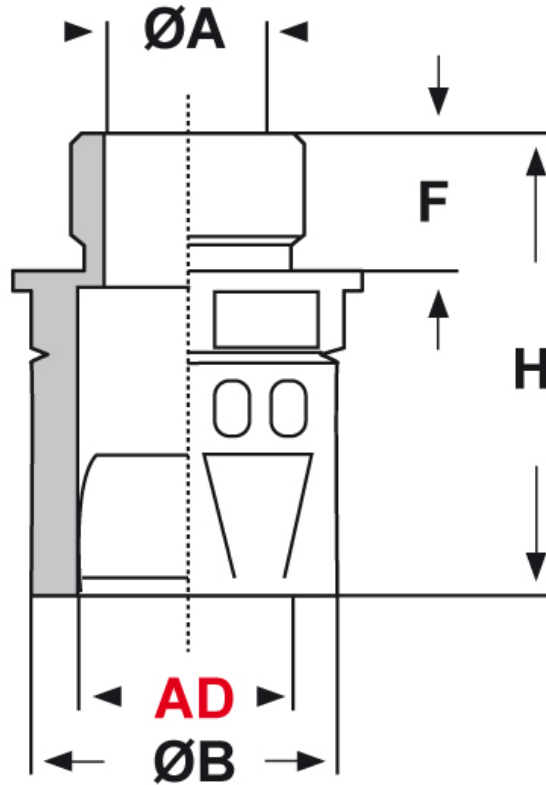

SCHEDA ARTICOLO

Articolo: RQLG1-P 36 AD42,5 GRIGI - Codice EZ: 161134

15/01/2025

Il disegno è indicativo e le proporzioni potrebbero non corrispondere alle dimensioni in tabella o reali.

ARTICOLO	colore	Ø esterno tubo AD	filetto passo	filetto valore	ØA mm	ØB mm	F mm	H mm	chiave mm
RQLG1-P 36 AD42,5 GRIGI	grigio	42,5	PG	36	35	52	16	61	53

Materiale: poliammide 6.

Colore: grigio, nero.

Temperatura d'uso: -40°C / +120°C

Protezione IP: IP 65 secondo le specifiche EN 60529/IEC 60529.

Infiammabilità: antifiama e autoestinguento UL94-V0.

Normative e Certificazioni: c-UR-us (file n. E86359), UKCA.