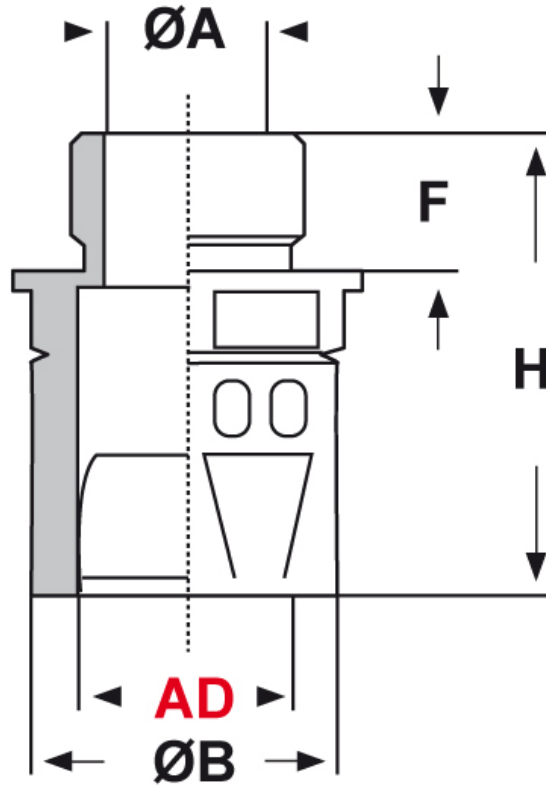

SCHEDA ARTICOLO

Articolo: RQLG1-P 21 AD28,5 NERI - Codice EZ: 161152

15/01/2025

Il disegno è indicativo e le proporzioni potrebbero non corrispondere alle dimensioni in tabella o reali.

ARTICOLO	colore	Ø esterno tubo AD	filetto passo	filetto valore	ØA mm	ØB mm	F mm	H mm	chiave mm
RQLG1-P 21 AD28,5 NERI	nero	28,5	PG	21	18,8	36	15	49	35

Materiale: poliammide 6.

Colore: grigio, nero.

Temperatura d'uso: -40°C / +120°C

Protezione IP: IP 65 secondo le specifiche EN 60529/IEC 60529.

Infiammabilità: antifiamma e autoestinguento UL94-V0.

Normative e Certificazioni: c-UR-us (file n. E86359), UKCA.