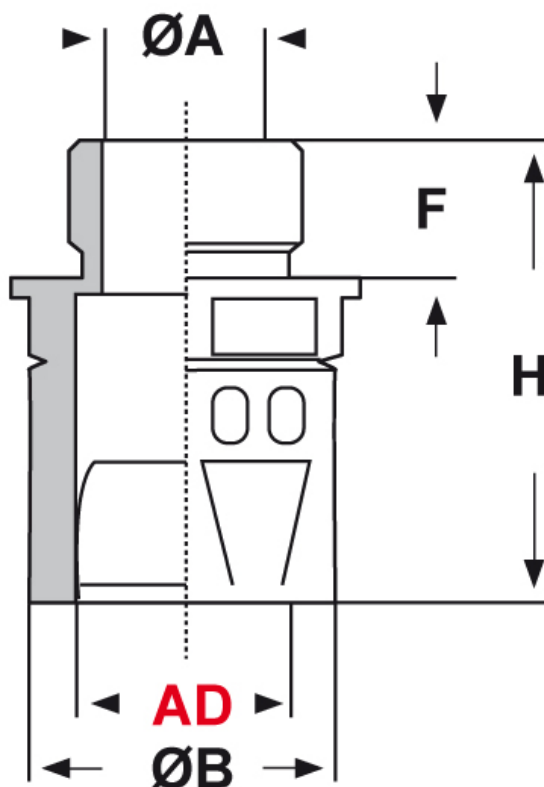

SCHEDA ARTICOLO

Articolo: RQLG1-P 16 AD21,2 GRIGI - Codice EZ: 161131

15/01/2025

Il disegno è indicativo e le proporzioni potrebbero non corrispondere alle dimensioni in tabella o reali.

ARTICOLO	colore	Ø esterno tubo AD	filetto passo	filetto valore	ØA mm	ØB mm	F mm	H mm	chiave mm
RQLG1-P 16 AD21,2 GRIGI	grigio	21,2	PG	16	14	29,5	13	45,5	27

Materiale: poliammide 6.	Colore: grigio, nero.
Temperatura d'uso: -40°C / +120°C	Protezione IP: IP 65 secondo le specifiche EN 60529/IEC 60529.
Infiammabilità: antifiamma e autoestinguento UL94-V0.	Normative e Certificazioni: c-UR-us (file n. E86359), UKCA.