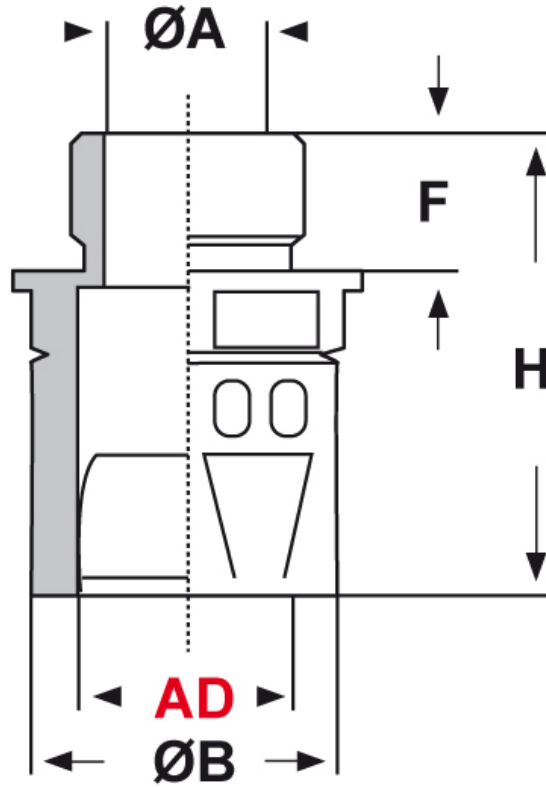

SCHEMA ARTICOLO

Articolo: RQLG1-M 63 AD54,5 GRIGI - Codice EZ: 160008

16/12/2024

Il disegno è indicativo e le proporzioni potrebbero non corrispondere alle dimensioni in tabella o reali.

ARTICOLO	colore	Ø esterno tubo AD	filetto passo	filetto valore	ØA mm	ØB mm	F mm	H mm	chiave mm
RQLG1-M 63 AD54,5 GRIGI	grigio	54,5	Metrico	63x1,5	45	64	16	68	66

Materiale: poliammide 6.	Colore: grigio, nero.
Temperatura d'uso: -40°C / +120°C	Protezione IP: IP 65 secondo le specifiche EN 60529/IEC 60529.
Infiammabilità: antifiama e autoestinguento UL94-V0.	Normative e Certificazioni: c-UR-us (file n. E86359), UKCA.