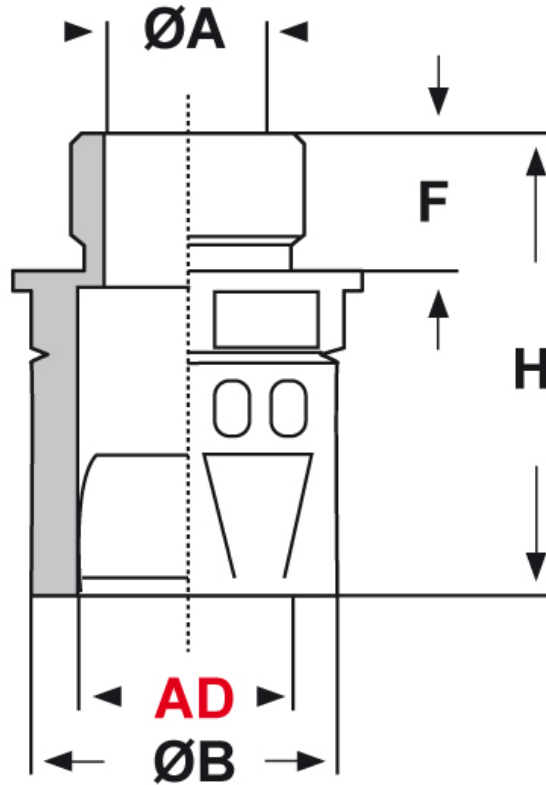

SCHEDA ARTICOLO

Articolo: RQLG1-M 50 AD54,5 GRIGI - Codice EZ: 160012

11/03/2025

Il disegno è indicativo e le proporzioni potrebbero non corrispondere alle dimensioni in tabella o reali.

ARTICOLO	colore	Ø esterno tubo AD	filetto passo	filetto valore	ØA mm	ØB mm	F mm	H mm	chiave mm
RQLG1-M 50 AD54,5 GRIGI	grigio	54,5	Metrico	50x1,5	45	64	16	68	66

Materiale: poliammide 6.	Colore: grigio, nero.
Temperatura d'uso: -40°C / +120°C	Protezione IP: IP 65 secondo le specifiche EN 60529/IEC 60529.
Infiammabilità: antifiamma e autoestinguento UL94-V0.	Normative e Certificazioni: c-UR-us (file n. E86359), UKCA.