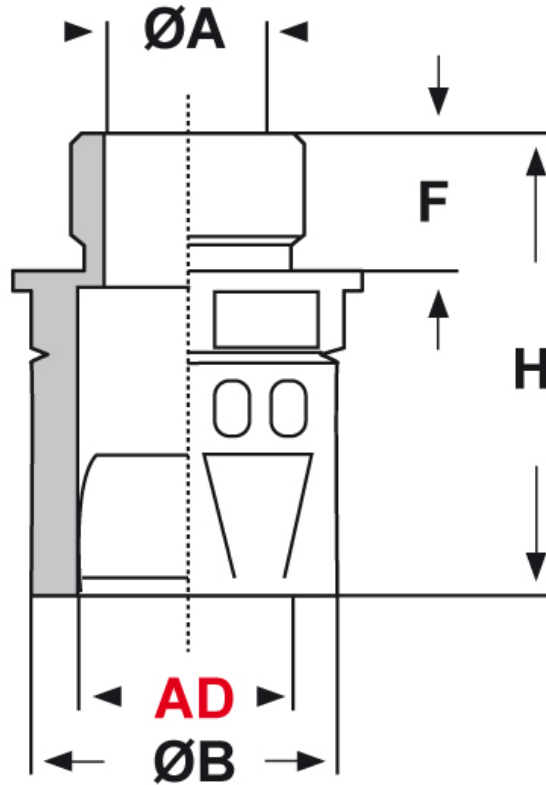

**SCHEDA ARTICOLO**

Articolo: RQLG1-M 40 AD42,5 NERI - Codice EZ: 160031

16/12/2024

Il disegno è indicativo e le proporzioni potrebbero non corrispondere alle dimensioni in tabella o reali.

ARTICOLO	colore	Ø esterno tubo AD	filetto passo	filetto valore	ØA mm	ØB mm	F mm	H mm	chiave mm
RQLG1-M 40 AD42,5 NERI	nero	42,5	Metrico	40x1,5	35	52	16	61	53

Materiale: poliammide 6.

Colore: grigio, nero.

Temperatura d'uso: -40°C / +120°C

Protezione IP: IP 65 secondo le specifiche EN 60529/IEC 60529.

Infiammabilità: antifiamma e autoestinguento UL94-V0.

Normative e Certificazioni: c-UR-us (file n. E86359), UKCA.