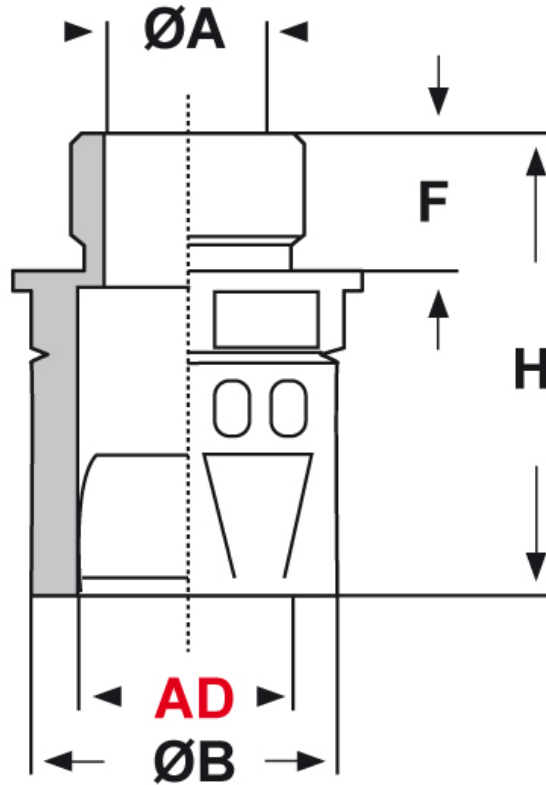

SCHEDA ARTICOLO

Articolo: RQLG1-M 40 AD42,5 GRIGI - Codice EZ: 160011

11/03/2025

Il disegno è indicativo e le proporzioni potrebbero non corrispondere alle dimensioni in tabella o reali.

ARTICOLO	colore	Ø esterno tubo AD	filetto passo	filetto valore	ØA mm	ØB mm	F mm	H mm	chiave mm
RQLG1-M 40 AD42,5 GRIGI	grigio	42,5	Metrico	40x1,5	35	52	15	61	53

Materiale: poliammide 6.

Colore: grigio, nero.

Temperatura d'uso: -40°C / +120°C

Protezione IP: IP 65 secondo le specifiche EN 60529/IEC 60529.

Infiammabilità: antifiamma e autoestinguento UL94-V0.

Normative e Certificazioni: c-UR-us (file n. E86359), UKCA.