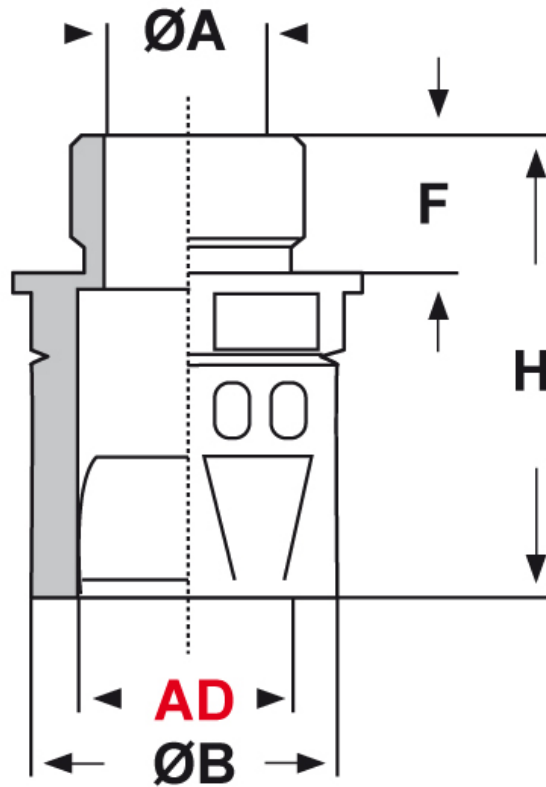

SCHEDA ARTICOLO

Articolo: RQLG1-M 32 AD28,5 GRIGI - Codice EZ: 160005

11/03/2025

Il disegno è indicativo e le proporzioni potrebbero non corrispondere alle dimensioni in tabella o reali.

ARTICOLO	colore	Ø esterno tubo AD	filetto passo	filetto valore	ØA mm	ØB mm	F mm	H mm	chiave mm
RQLG1-M 32 AD28,5 GRIGI	grigio	28,5	Metrico	32x1,5	18,8	36	13	49	35

Materiale: poliammide 6.	Colore: grigio, nero.
Temperatura d'uso: -40°C / +120°C	Protezione IP: IP 65 secondo le specifiche EN 60529/IEC 60529.
Infiammabilità: antifiamma e autoestinguento UL94-V0.	Normative e Certificazioni: c-UR-us (file n. E86359), UKCA.