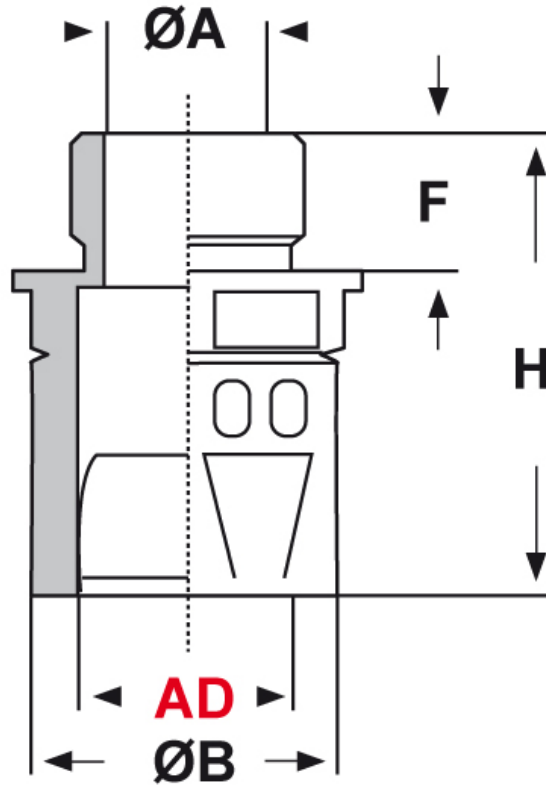

SCHEDA ARTICOLO

Articolo: RQLG1-M 25 AD28,5 GRIGI - Codice EZ: 160009

16/12/2024

Il disegno è indicativo e le proporzioni potrebbero non corrispondere alle dimensioni in tabella o reali.

ARTICOLO	colore	Ø esterno tubo AD	filetto passo	filetto valore	ØA mm	ØB mm	F mm	H mm	chiave mm
RQLG1-M 25 AD28,5 GRIGI	grigio	28,5	Metrico	25x1,5	18,8	36	13	49	35

Materiale: poliammide 6.	Colore: grigio, nero.
Temperatura d'uso: -40°C / +120°C	Protezione IP: IP 65 secondo le specifiche EN 60529/IEC 60529.
Infiammabilità: antifiamma e autoestinguento UL94-V0.	Normative e Certificazioni: c-UR-us (file n. E86359), UKCA.