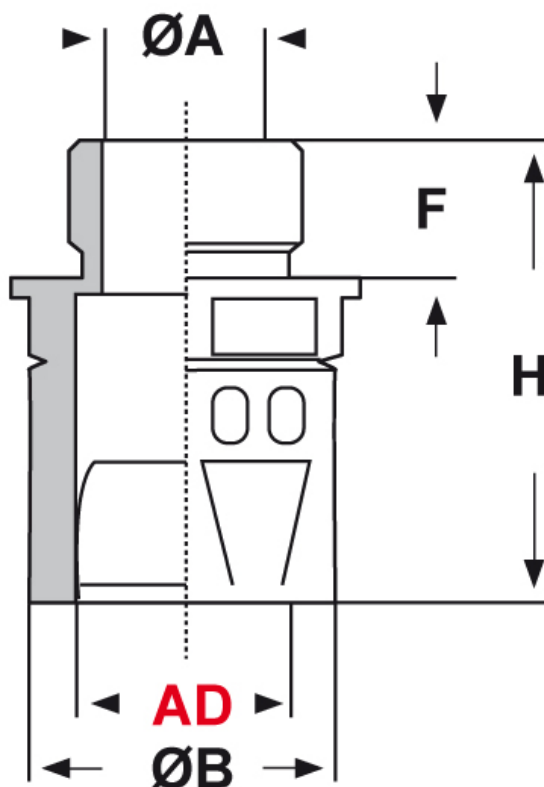

**SCHEMA ARTICOLO**

Articolo: RQLG1-M 25 AD21,2 GRIGI - Codice EZ: 160004

04/01/2025

Il disegno è indicativo e le proporzioni potrebbero non corrispondere alle dimensioni in tabella o reali.

ARTICOLO	colore	Ø esterno tubo AD	filetto passo	filetto valore	ØA mm	ØB mm	F mm	H mm	chiave mm
RQLG1-M 25 AD21,2 GRIGI	grigio	21,2	Metrico	25x1,5	14	29,5	13	45,5	27

Materiale: poliammide 6.	Colore: grigio, nero.
Temperatura d'uso: -40°C / +120°C	Protezione IP: IP 65 secondo le specifiche EN 60529/IEC 60529.
Infiammabilità: antifiamma e autoestinguento UL94-V0.	Normative e Certificazioni: c-UR-us (file n. E86359), UKCA.