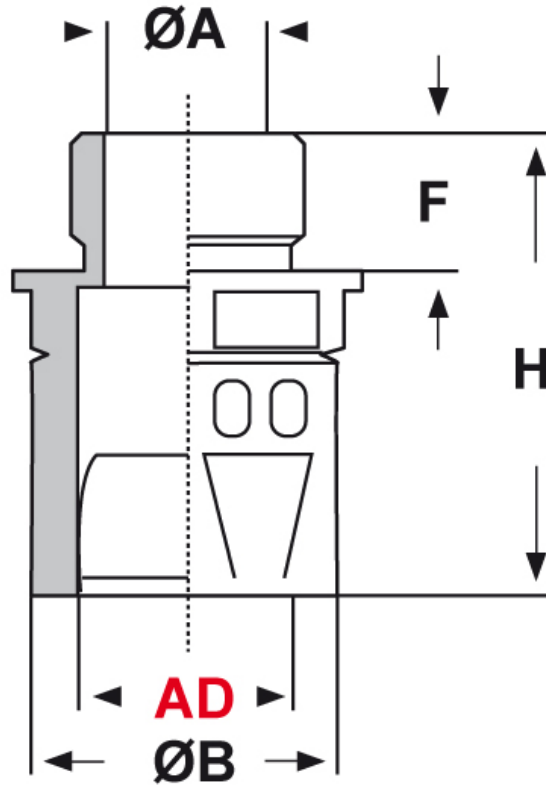

SCHEDA ARTICOLO

Articolo: RQLG1-M 25 AD18,5 GRIGI - Codice EZ: 160003

16/12/2024

Il disegno è indicativo e le proporzioni potrebbero non corrispondere alle dimensioni in tabella o reali.

ARTICOLO	colore	Ø esterno tubo AD	filetto passo	filetto valore	ØA mm	ØB mm	F mm	H mm	chiave mm
RQLG1-M 25 AD18,5 GRIGI	grigio	18,5	Metrico	20x1,5	14	26	13	40	27

Materiale: poliammide 6.	Colore: grigio, nero.
Temperatura d'uso: -40°C / +120°C	Protezione IP: IP 65 secondo le specifiche EN 60529/IEC 60529.
Infiammabilità: antifiamma e autoestinguento UL94-V0.	Normative e Certificazioni: c-UR-us (file n. E86359), UKCA.