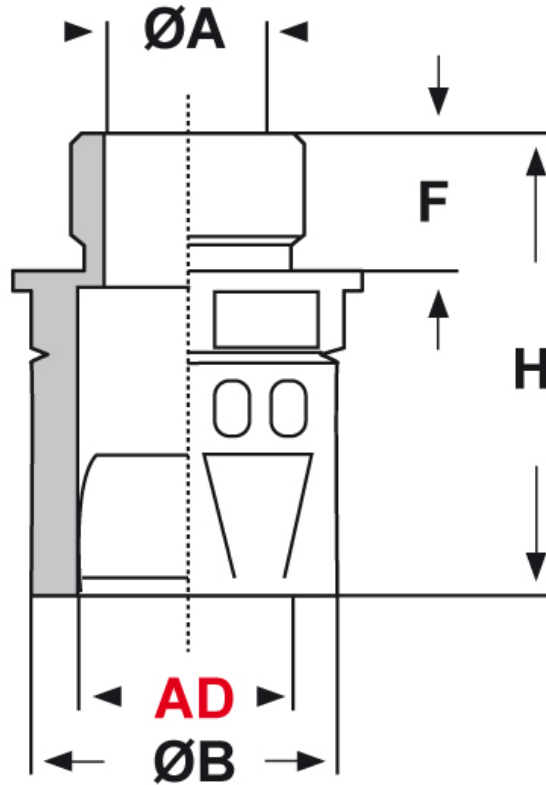

SCHEDA ARTICOLO

Articolo: RQLG1-M 20 AD21,2 GRIGI - Codice EZ: N.D

16/12/2024

Il disegno è indicativo e le proporzioni potrebbero non corrispondere alle dimensioni in tabella o reali.

ARTICOLO	colore	Ø esterno tubo AD	filetto passo	filetto valore	ØA mm	ØB mm	F mm	H mm	chiave mm
RQLG1-M 20 AD21,2 GRIGI	grigio	21,2	Metrico	25x1,5	14	29,5	13	45,5	27

Materiale: poliammide 6.

Colore: grigio, nero.

Temperatura d'uso: -40°C / +120°C

Protezione IP: IP 65 secondo le specifiche EN 60529/IEC 60529.

Infiammabilità: antifiama e autoestinguento UL94-V0.

Normative e Certificazioni: c-UR-us (file n. E86359), UKCA.