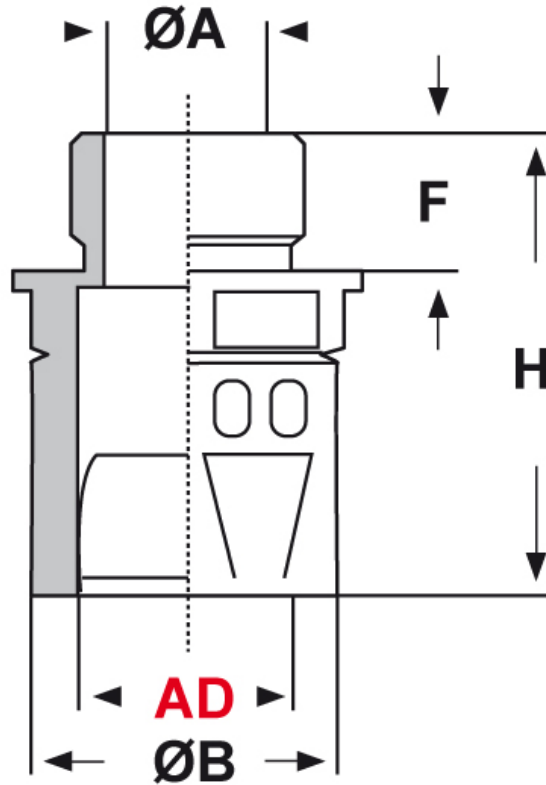

**SCHEDA ARTICOLO**

Articolo: RQLG1-M 20 AD15,8 GRIGI - Codice EZ: 160002

16/12/2024

Il disegno è indicativo e le proporzioni potrebbero non corrispondere alle dimensioni in tabella o reali.

ARTICOLO	colore	Ø esterno tubo AD	filetto passo	filetto valore	ØA mm	ØB mm	F mm	H mm	chiave mm
RQLG1-M 20 AD15,8 GRIGI	grigio	15,8	Metrico	20x1,5	12,5	24	11	38	22

Materiale: poliammide 6.

Colore: grigio, nero.

Temperatura d'uso: -40°C / +120°C

Protezione IP: IP 65 secondo le specifiche EN 60529/IEC 60529.

Infiammabilità: antifiama e autoestinguento UL94-V0.

Normative e Certificazioni: c-UR-us (file n. E86359), UKCA.