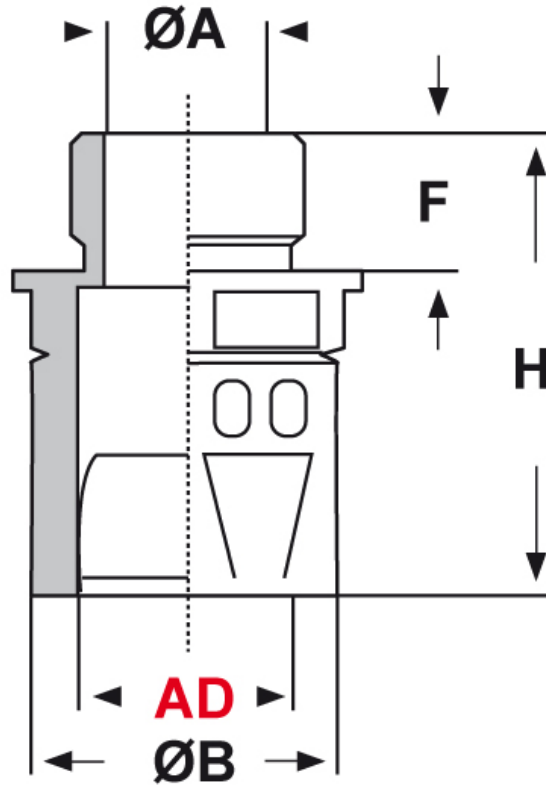

SCHEDA ARTICOLO

Articolo: RQLG1-M 16 AD13 NERI - Codice EZ: 160021

16/12/2024

Il disegno è indicativo e le proporzioni potrebbero non corrispondere alle dimensioni in tabella o reali.

ARTICOLO	colore	Ø esterno tubo AD	filetto passo	filetto valore	ØA mm	ØB mm	F mm	H mm	chiave mm
RQLG1-M 16 AD13 NERI	nero	13	Metrico	16x1,5	10	20	11	37	18

Materiale: poliammide 6.	Colore: grigio, nero.
Temperatura d'uso: -40°C / +120°C	Protezione IP: IP 65 secondo le specifiche EN 60529/IEC 60529.
Infiammabilità: antifiamma e autoestinguento UL94-V0.	Normative e Certificazioni: c-UR-us (file n. E86359), UKCA.