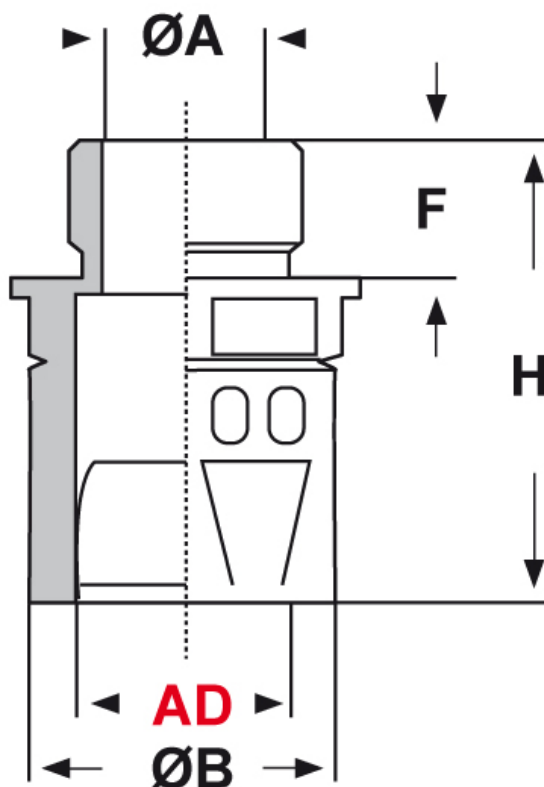

SCHEDA ARTICOLO

Articolo: RQLG1-M 16 AD13 GRIGI - Codice EZ: 160001

04/01/2025

Il disegno è indicativo e le proporzioni potrebbero non corrispondere alle dimensioni in tabella o reali.

ARTICOLO	colore	Ø esterno tubo AD	filetto passo	filetto valore	ØA mm	ØB mm	F mm	H mm	chiave mm
RQLG1-M 16 AD13 GRIGI	grigio	13	Metrico	16x1,5	10	20	11	37	18

Materiale: poliammide 6.	Colore: grigio, nero.
Temperatura d'uso: -40°C / +120°C	Protezione IP: IP 65 secondo le specifiche EN 60529/IEC 60529.
Infiammabilità: antifiamma e autoestinguente UL94-V0.	Normative e Certificazioni: c-UR-us (file n. E86359), UKCA.