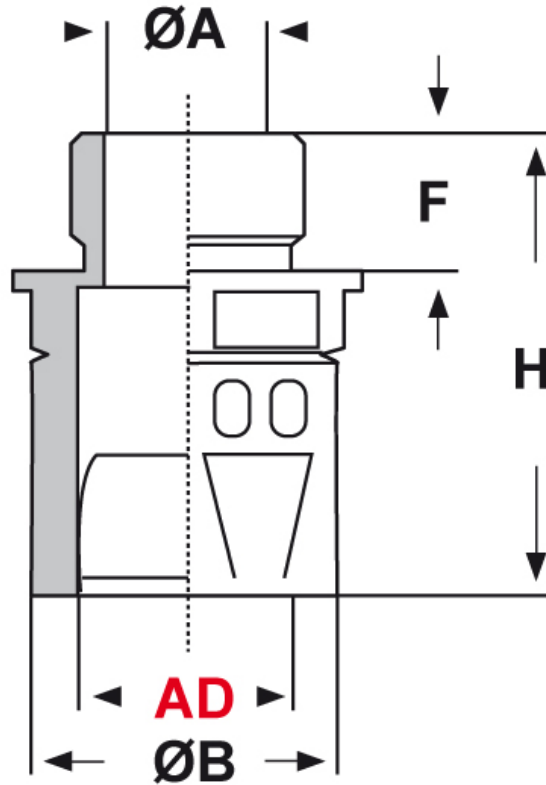

SCHEDA ARTICOLO

Articolo: RQLG1-M 12 AD10 GRIGI - Codice EZ: 160000

16/12/2024

Il disegno è indicativo e le proporzioni potrebbero non corrispondere alle dimensioni in tabella o reali.

ARTICOLO	colore	Ø esterno tubo AD	filetto passo	filetto valore	ØA mm	ØB mm	F mm	H mm	chiave mm
RQLG1-M 12 AD10 GRIGI	grigio	10	Metrico	12x1,5	7	17	11	34,5	16

Materiale: poliammide 6.

Colore: grigio, nero.

Temperatura d'uso: -40°C / +120°C

Protezione IP: IP 65 secondo le specifiche EN 60529/IEC 60529.

Infiammabilità: antifiamma e autoestinguento UL94-V0.

Normative e Certificazioni: c-UR-us (file n. E86359), UKCA.