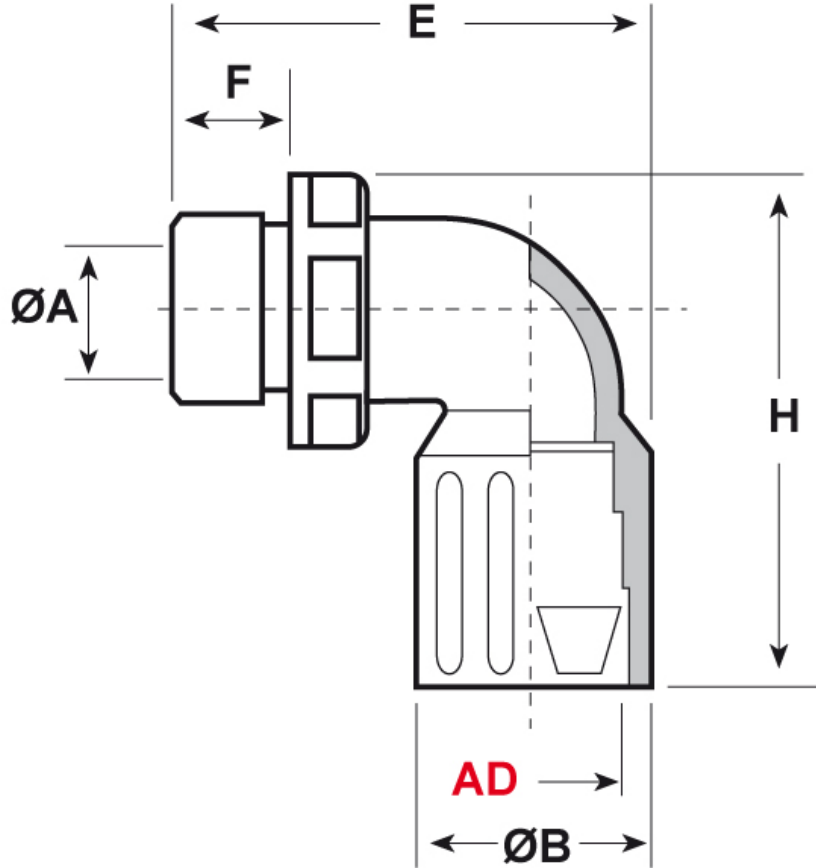

SCHEDA ARTICOLO

Articolo: RQLB1 90-P 36 AD42,5 NERI - Codice EZ: 160078

30/10/2024

Il disegno è indicativo e le proporzioni potrebbero non corrispondere alle dimensioni in tabella o reali.

ARTICOLO	colore	Ø esterno tubo AD	filetto passo	filetto valore	ØA mm	ØB mm	F mm	H mm	E mm	chiave mm
RQLB1 90-P 36 AD42,5 NERI	nero	42,5	PG	36	35	52	16	104,5	81,5	53

Materiale: poliammide 6.	Colore: grigio, nero.
Temperatura d'uso: -40°C / +120°C	Protezione IP: IP 65 secondo le specifiche EN 60529/IEC 60529.
Infiammabilità: antifiamma e autoestinguento UL94-V0.	Normative e Certificazioni: c-UR-us (file n. E86359), UKCA.