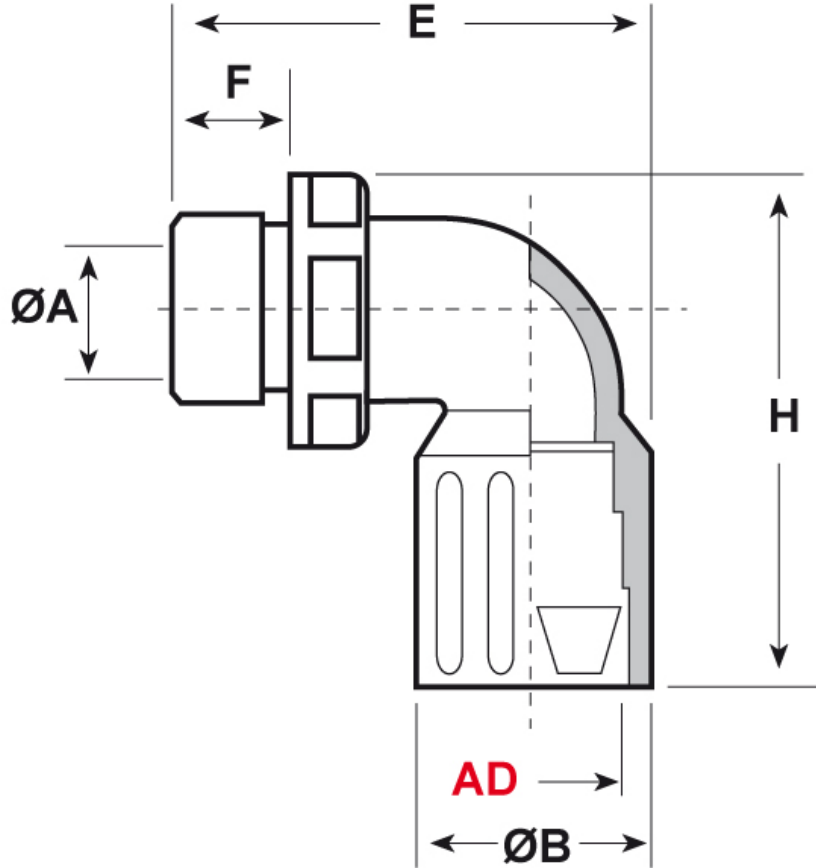

SCHEDA ARTICOLO

Articolo: RQLB1 90-P 36 AD42,5 GRIGI - Codice EZ: 160058

16/12/2024

Il disegno è indicativo e le proporzioni potrebbero non corrispondere alle dimensioni in tabella o reali.

ARTICOLO	colore	Ø esterno tubo AD	filetto passo	filetto valore	ØA mm	ØB mm	F mm	H mm	E mm	chiave mm
RQLB1 90-P 36 AD42,5 GRIGI	grigio	42,5	PG	36	35	52	16	104,5	81,5	53

Materiale: poliammide 6.

Colore: grigio, nero.

Temperatura d'uso: -40°C / +120°C

Protezione IP: IP 65 secondo le specifiche EN 60529/IEC 60529.

Infiammabilità: antifiamma e autoestinguento UL94-V0.

Normative e Certificazioni: c-UR-us (file n. E86359), UKCA.