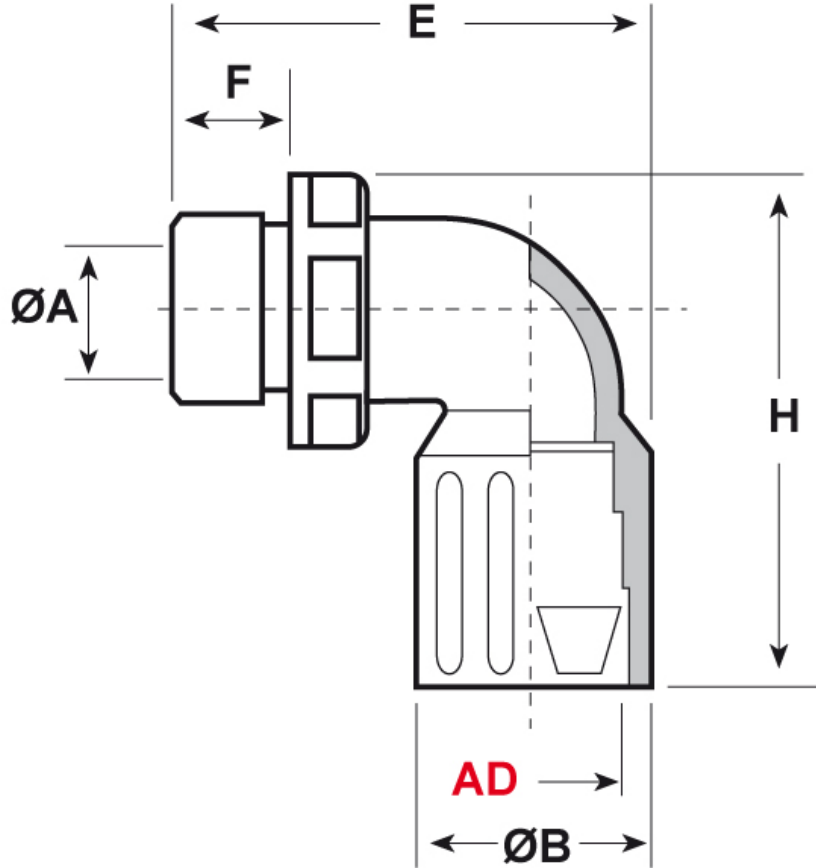

**SCHEDA ARTICOLO**

Articolo: RQLB1 90-P 29 AD34,5 GRIGI - Codice EZ: 160057

30/10/2024

Il disegno è indicativo e le proporzioni potrebbero non corrispondere alle dimensioni in tabella o reali.

ARTICOLO	colore	Ø esterno tubo AD	filetto passo	filetto valore	ØA mm	ØB mm	F mm	H mm	E mm	chiave mm
RQLB1 90-P 29 AD34,5 GRIGI	grigio	34,5	PG	29	26	44	15	85,5	71	43

Materiale: poliammide 6.	Colore: grigio, nero.
Temperatura d'uso: -40°C / +120°C	Protezione IP: IP 65 secondo le specifiche EN 60529/IEC 60529.
Infiammabilità: antifiamma e autoestinguento UL94-V0.	Normative e Certificazioni: c-UR-us (file n. E86359), UKCA.