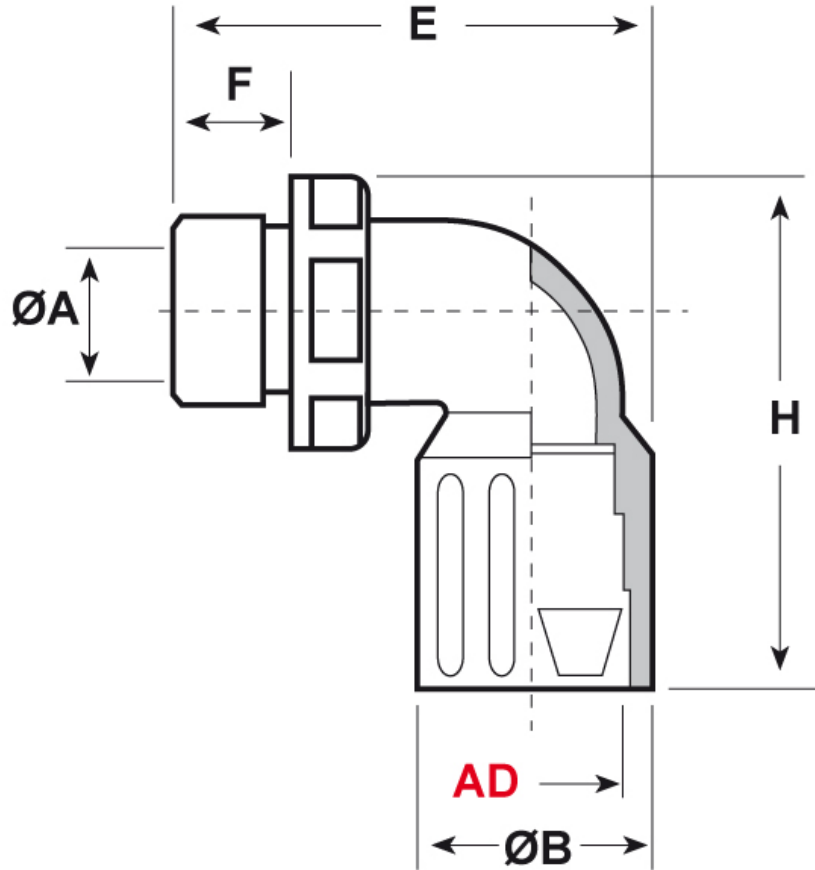

**SCHEDA ARTICOLO**

Articolo: RQLB1 90-P 21 AD28,5 NERI - Codice EZ: 160076

11/03/2025

Il disegno è indicativo e le proporzioni potrebbero non corrispondere alle dimensioni in tabella o reali.

ARTICOLO	colore	Ø esterno tubo AD	filetto passo	filetto valore	ØA mm	ØB mm	F mm	H mm	E mm	chiave mm
RQLB1 90-P 21 AD28,5 NERI	nero	28,5	PG	21	18,8	36	15	71,5	66,7	35

Materiale: poliammide 6.	Colore: grigio, nero.
Temperatura d'uso: -40°C / +120°C	Protezione IP: IP 65 secondo le specifiche EN 60529/IEC 60529.
Infiammabilità: antifiamma e autoestinguento UL94-V0.	Normative e Certificazioni: c-UR-us (file n. E86359), UKCA.