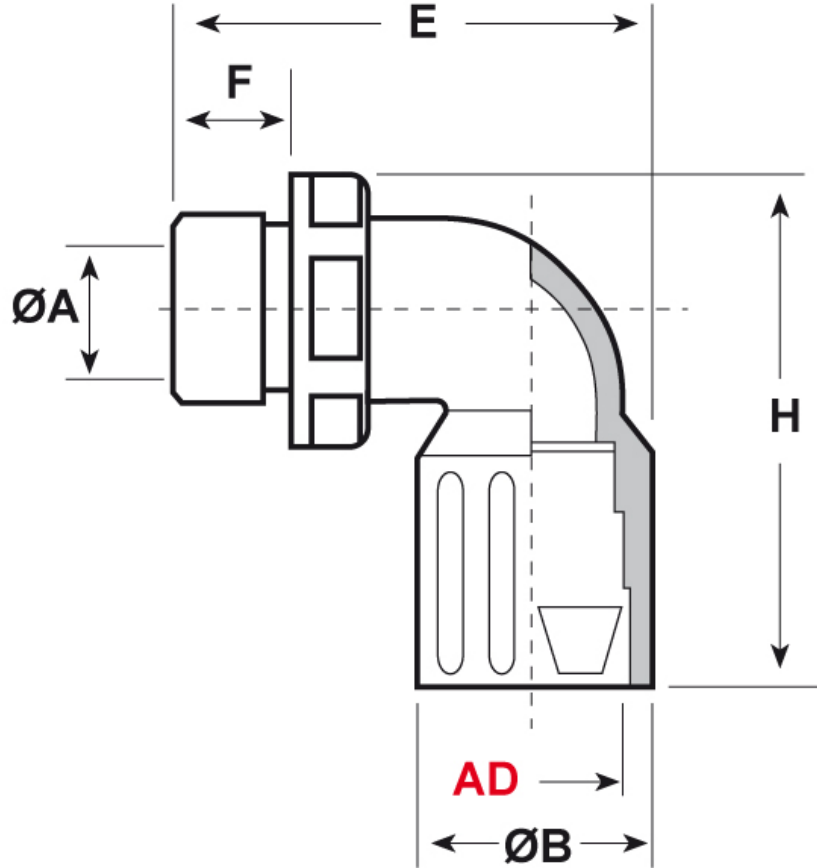

SCHEDA ARTICOLO

Articolo: RQLB1 90-P 21 AD28,5 NERI - Codice EZ: 160076

16/12/2024

Il disegno è indicativo e le proporzioni potrebbero non corrispondere alle dimensioni in tabella o reali.

ARTICOLO	colore	Ø esterno tubo AD	filetto passo	filetto valore	ØA mm	ØB mm	F mm	H mm	E mm	chiave mm
RQLB1 90-P 21 AD28,5 NERI	nero	28,5	PG	21	18,8	36	15	71,5	66,7	35

Materiale: poliammide 6.	Colore: grigio, nero.
Temperatura d'uso: -40°C / +120°C	Protezione IP: IP 65 secondo le specifiche EN 60529/IEC 60529.
Infiammabilità: antifiamma e autoestinguento UL94-V0.	Normative e Certificazioni: c-UR-us (file n. E86359), UKCA.