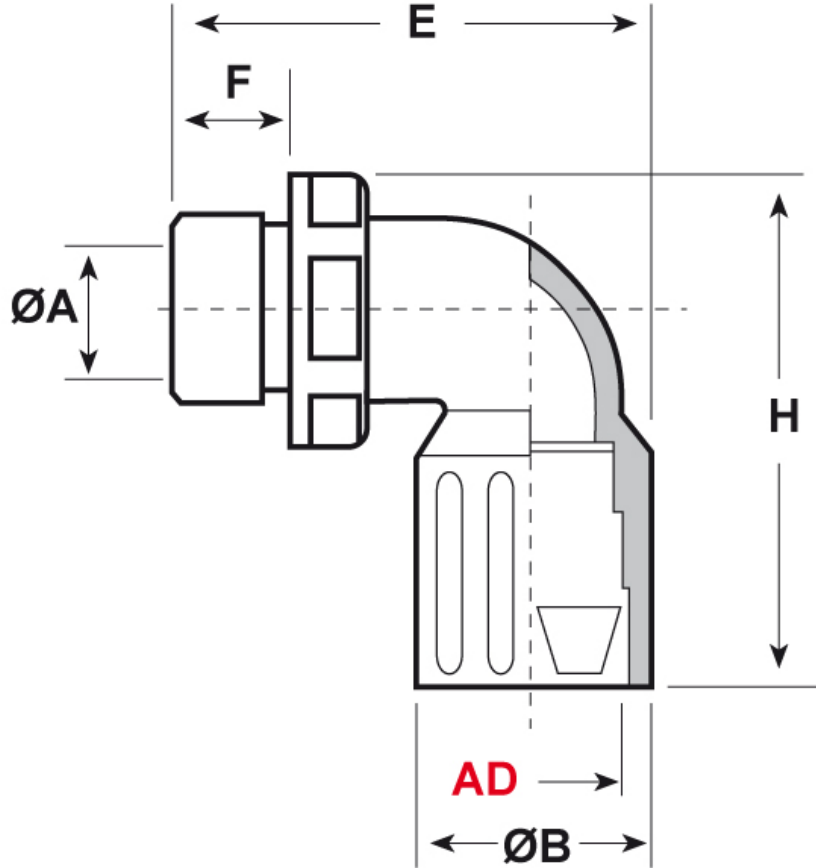

SCHEDA ARTICOLO

Articolo: RQLB1 90-P 21 AD28,5 GRIGI - Codice EZ: 160056

30/10/2024

Il disegno è indicativo e le proporzioni potrebbero non corrispondere alle dimensioni in tabella o reali.

ARTICOLO	colore	Ø esterno tubo AD	filetto passo	filetto valore	ØA mm	ØB mm	F mm	H mm	E mm	chiave mm
RQLB1 90-P 21 AD28,5 GRIGI	grigio	28,5	PG	21	18,8	36	15	71,5	66,7	35

Materiale: poliammide 6.	Colore: grigio, nero.
Temperatura d'uso: -40°C / +120°C	Protezione IP: IP 65 secondo le specifiche EN 60529/IEC 60529.
Infiammabilità: antifiamma e autoestinguento UL94-V0.	Normative e Certificazioni: c-UR-us (file n. E86359), UKCA.